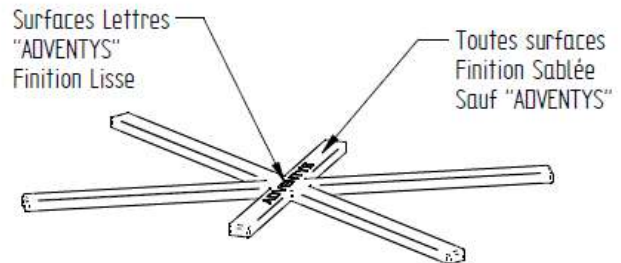

CARACTERISTIQUES TECHNIQUES

Couleur	RAL 7001
Dureté	60 shores
Conformité alimentaire	
Masse	188gr
Avec matière	1,110kg/dm3

ADVENTYS
 Route de Pagny - 21250 Seurre - France
www.adventys.com
contact@adventys.com
 T: 03.80.20.46.15