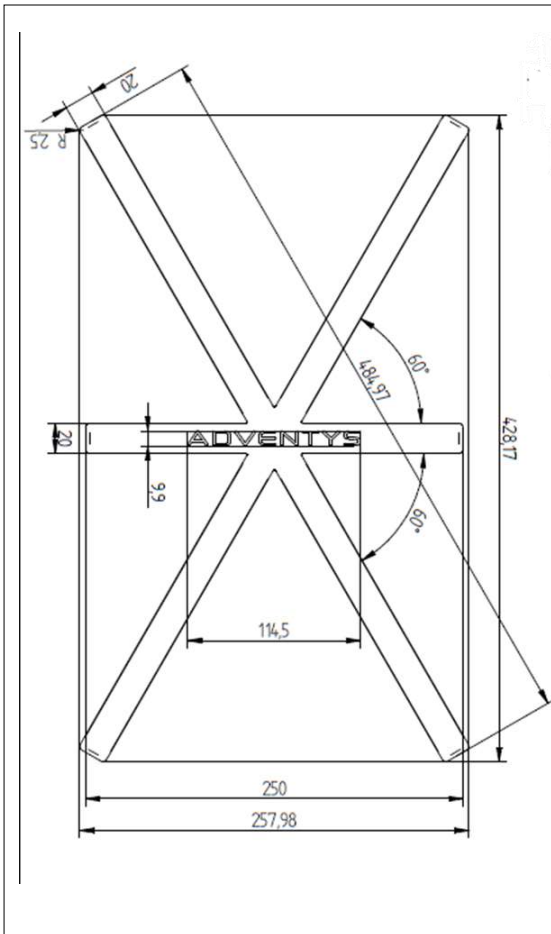

CARACTERISTIQUES TECHNIQUES

Couleur	RAL 7001
Dureté	60 shores
Conformité alimentaire	
Masse	188gr
Avec matière	1,110kg/dm3

ADVENTYS
 Route de Pagny - 21250 Seurre - France
www.adventys.com
contact@adventys.com
 T: 03.80.20.46.15