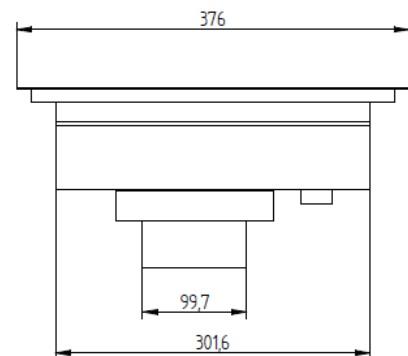

CARACTERISTIQUES TECHNIQUES

Matériaux	Carter générateur en galva et vitrocérmique.
Dimensions	376x376
Puissance	3000W
Commandes	DI: Clavier 4 touches sous vitro DIR: Clavier 4 touches déportées
Ampérage	13A
Fonctions	Touches On/Off, sélection manuelle de la température par (+/-) et afficheur 2 digits + Minuterie.
Alimentation	230V mono.
Poids	8kg
Normes	Conforme aux normes européennes en matière de sécurité des appareils électriques, CEM, Rohs et SGS.
Détails & Options	Inclus câble d'alimentation et un filtre lavable.

Dimensions découpe: 352x352mm

ADVENTYS

Route de Pagny - 21250 Seurre - France

www.adventys.com

contact@adventys.com

T: 03.80.20.46.15

Note importante

Adventys se réserve le droit de modifier les caractéristiques sans préavis.

Dimensions bandeau de commandes

Dimensions découpe: 60x302mm

Dimensions support commandes (en option)

ADVENTYS
 Route de Pagny - 21250 Seurre - France
www.adventys.com
contact@adventys.com
 T: 03.80.20.46.15