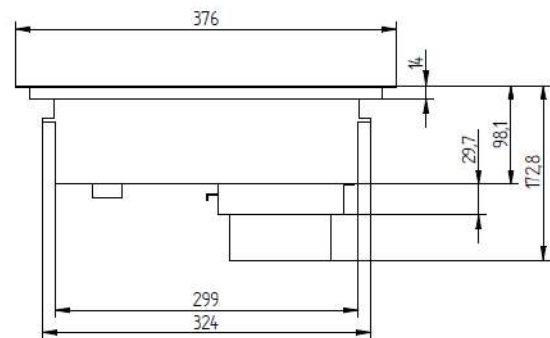

CARACTERISTIQUES TECHNIQUES

Matériaux	Carter générateur en galva et vitrocérmique.
Dimensions	376x376
Puissance	3000W
Commandes	DI: Clavier 4 touches sous vitro DIR: Clavier 4 touches déportées
Ampérage	13A
Fonctions	Touches On/Off, sélection manuelle de la température par (+/-) et afficheur 2 digits + Minuterie.
Alimentation	230V mono.
Poids	8kg
Normes	Conforme aux normes européennes en matière de sécurité des appareils électriques, CEM, Rohs et SGS.
Détails & Options	Inclus câble d'alimentation et un filtre lavable.

Dimensions découpe: 352x352mm

ADVENTYS

Route de Pagny - 21250 Seurre - France

www.adventys.com

contact@adventys.com

T: 03.80.20.46.15

Note importante

Adventys se réserve le droit de modifier les caractéristiques sans préavis.

Dimensions bandeau de commandes

Dimensions découpe: 60x302mm

Dimensions support commandes (en option)

ADVENTYS
 Route de Pagny - 21250 Seurre - France
www.adventys.com
contact@adventys.com
 T: 03.80.20.46.15