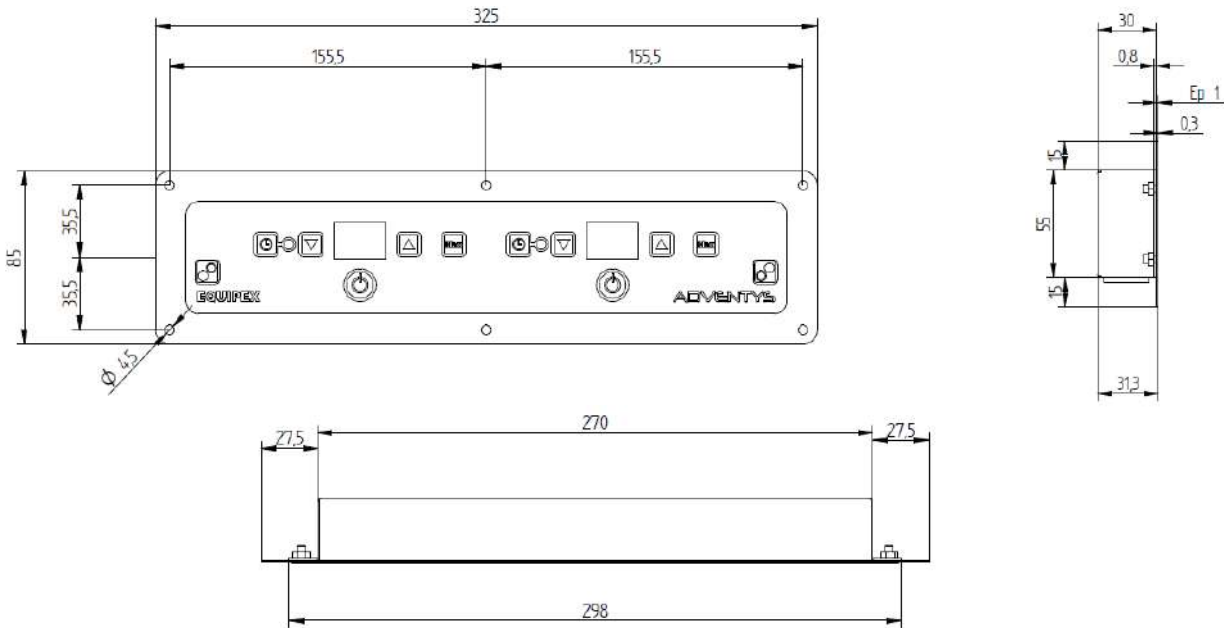

CARACTERISTIQUES TECHNIQUES

Matériaux	Carter générateur en galva et vitrocérmique.
Dimensions	376x376
Puissance	3000W
Commandes	DI: Clavier 4 touches sous vitro DIR: Clavier 4 touches déportées
Ampérage	13A
Fonctions	Touches On/Off, sélection manuelle de la température par (+/-) et afficheur 2 digits + Minuterie.
Alimentation	230V mono.
Poids	8kg
Normes	Conforme aux normes européennes en matière de sécurité des appareils électriques, CEM, Rohs et SGS.
Détails & Options	Inclus câble d'alimentation et un filtre lavable.

Dimensions découpe: 352x352mm

ADVENTYS

Route de Pagny - 21250 Seurre - France

www.adventys.com

contact@adventys.com

T: 03.80.20.46.15

Note importante

Adventys se réserve le droit de modifier les caractéristiques sans préavis.

Dimensions bandeau de commandes

Dimensions découpe: 60x302mm

Dimensions support commandes (en option)

ADVENTYS
 Route de Pagny - 21250 Seurre - France
www.adventys.com
contact@adventys.com
 T: 03.80.20.46.15