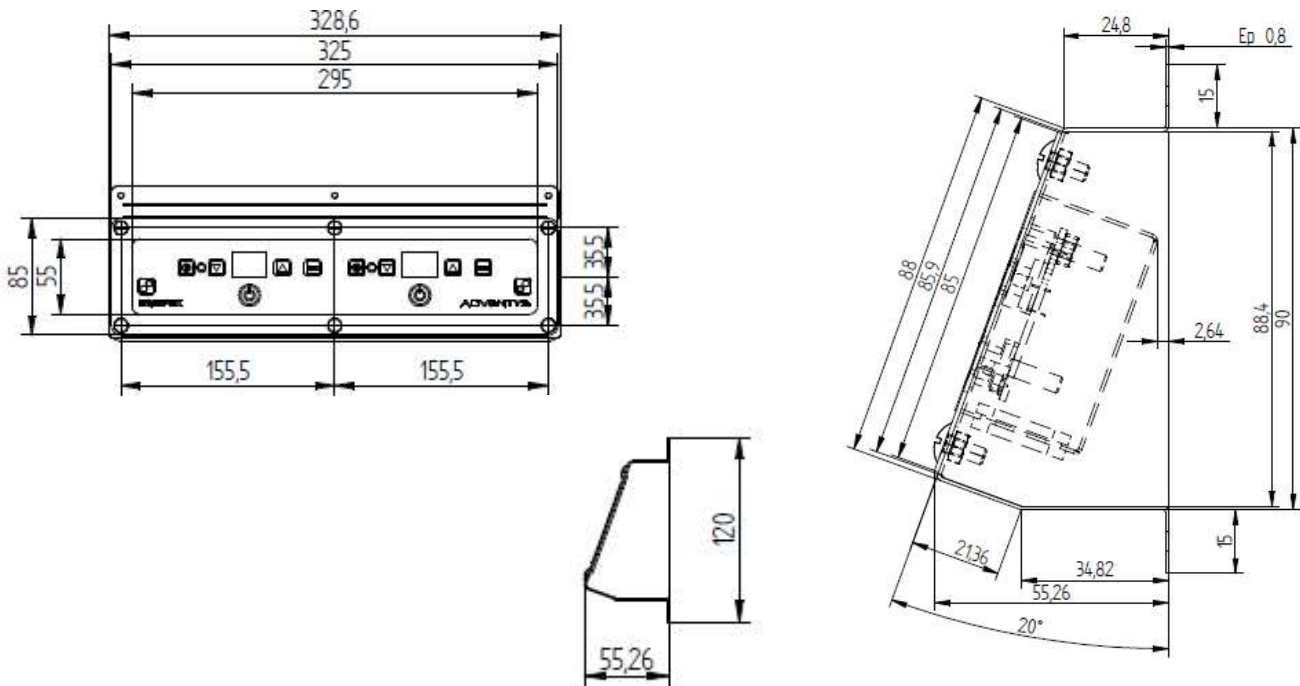

CARACTERISTIQUES TECHNIQUES

Matériaux	Carter générateur en galva et vitrocérmique.
Dimensions	376x376
Puissance	3000W
Commandes	DI: Clavier 4 touches sous vitro DIR: Clavier 4 touches déportées
Ampérage	13A
Fonctions	Touches On/Off, sélection manuelle de la température par (+/-) et afficheur 2 digits + Minuterie.
Alimentation	230V mono.
Poids	8kg
Normes	Conforme aux normes européennes en matière de sécurité des appareils électriques, CEM, Rohs et SGS.
Détails & Options	Inclus câble d'alimentation et un filtre lavable.

Dimensions découpe: 352x352mm

ADVENTYS

Route de Pagny - 21250 Seurre - France

www.adventys.com

contact@adventys.com

T: 03.80.20.46.15

Note importante

Adventys se réserve le droit de modifier les caractéristiques sans préavis.

Dimensions bandeau de commandes

Dimensions découpe: 60x302mm

Dimensions support commandes (en option)

ADVENTYS
 Route de Pagny - 21250 Seurre - France
www.adventys.com
contact@adventys.com
 T: 03.80.20.46.15