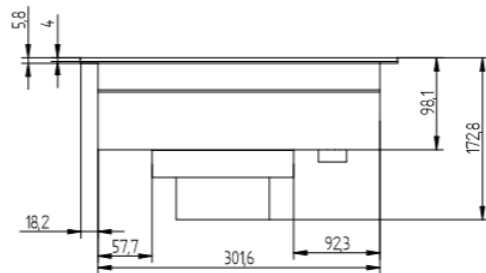

CARACTERISTIQUES TECHNIQUES

Matériaux	Carter générateur en galva et vitrocérmique.
Dimensions	340x340
Puissance	3000W
Commandes	DI: Clavier 4 touches sous vitro DIR: Clavier 4 touches déportées
Ampérage	13A
Fonctions	Touches capacitives, On/Off, sélection manuelle de la température par (+/-) et afficheur 2 digits + Minuterie.
Alimentation	230V mono.
Poids	8kg
Normes	Conforme aux normes européennes en matière de sécurité des appareils électriques, CEM, Rohs et SGS.
Détails & Options	Inclus câble d'alimentation et un filtre lavable.

Dimensions découpe: 346x346mm

ADVENTYS

Route de Pagny - 21250 Seurre - France

www.adventys.com
contact@adventys.com

T: 03.80.20.46.15

Note importante

Adventys se réserve le droit de modifier les caractéristiques sans préavis.

Dimensions bandeau de commandes

Dimensions découpe: 60x302mm

Dimensions support commandes (en option)

ADVENTYS
 Route de Pagny - 21250 Seurre - France
www.adventys.com
contact@adventys.com
 T: 03.80.20.46.15