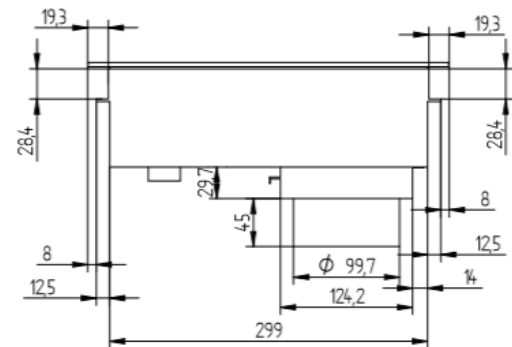

CARACTERISTIQUES TECHNIQUES

Matériaux	Carter générateur en galva et vitrocérmique.
Dimensions	340x340
Puissance	3000W
Commandes	DI: Clavier 4 touches sous vitro DIR: Clavier 4 touches déportées
Ampérage	13A
Fonctions	Touches capacitives, On/Off, sélection manuelle de la température par (+/-) et afficheur 2 digits + Minuterie.
Alimentation	230V mono.
Poids	8kg
Normes	Conforme aux normes européennes en matière de sécurité des appareils électriques, CEM, Rohs et SGS.
Détails & Options	Inclus câble d'alimentation et un filtre lavable.

Dimensions découpe: 346x346mm

ADVENTYS

Route de Pagny - 21250 Seurre - France

www.adventys.com
contact@adventys.com

T: 03.80.20.46.15

Note importante

Adventys se réserve le droit de modifier les caractéristiques sans préavis.

Dimensions bandeau de commandes

Dimensions découpe: 60x302mm

Dimensions support commandes (en option)

ADVENTYS
 Route de Pagny - 21250 Seurre - France
www.adventys.com
contact@adventys.com
 T: 03.80.20.46.15