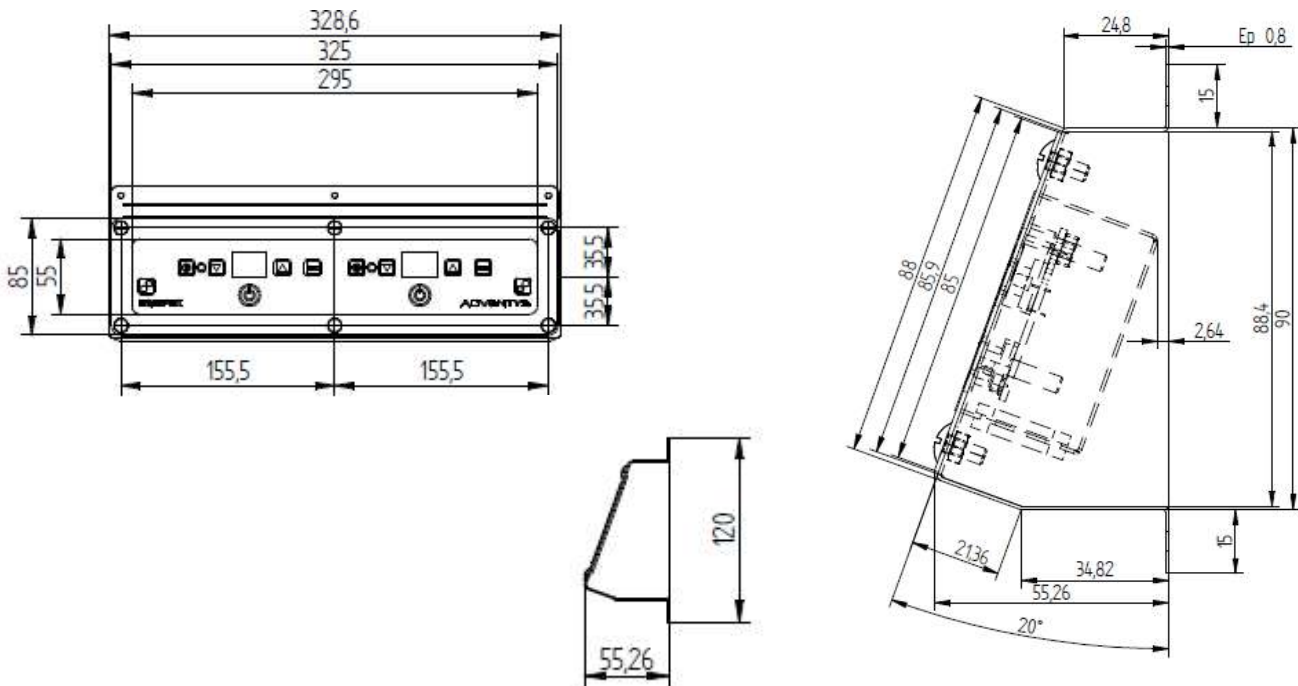

CARACTERISTIQUES TECHNIQUES

Matériaux	Carter générateur en galva et vitrocérmique.
Dimensions	340x340
Puissance	3000W
Commandes	DI: Clavier 4 touches sous vitro DIR: Clavier 4 touches déportées
Ampérage	13A
Fonctions	Touches capacitives, On/Off, sélection manuelle de la température par (+/-) et afficheur 2 digits + Minuterie.
Alimentation	230V mono.
Poids	8kg
Normes	Conforme aux normes européennes en matière de sécurité des appareils électriques, CEM, Rohs et SGS.
Détails & Options	Inclus câble d'alimentation et un filtre lavable.

Dimensions découpe: 346x346mm

ADVENTYS

Route de Pagny - 21250 Seurre - France

www.adventys.com
contact@adventys.com

T: 03.80.20.46.15

Note importante

Adventys se réserve le droit de modifier les caractéristiques sans préavis.

Dimensions bandeau de commandes

Dimensions découpe: 60x302mm

Dimensions support commandes (en option)

ADVENTYS
 Route de Pagny - 21250 Seurre - France
www.adventys.com
contact@adventys.com
 T: 03.80.20.46.15