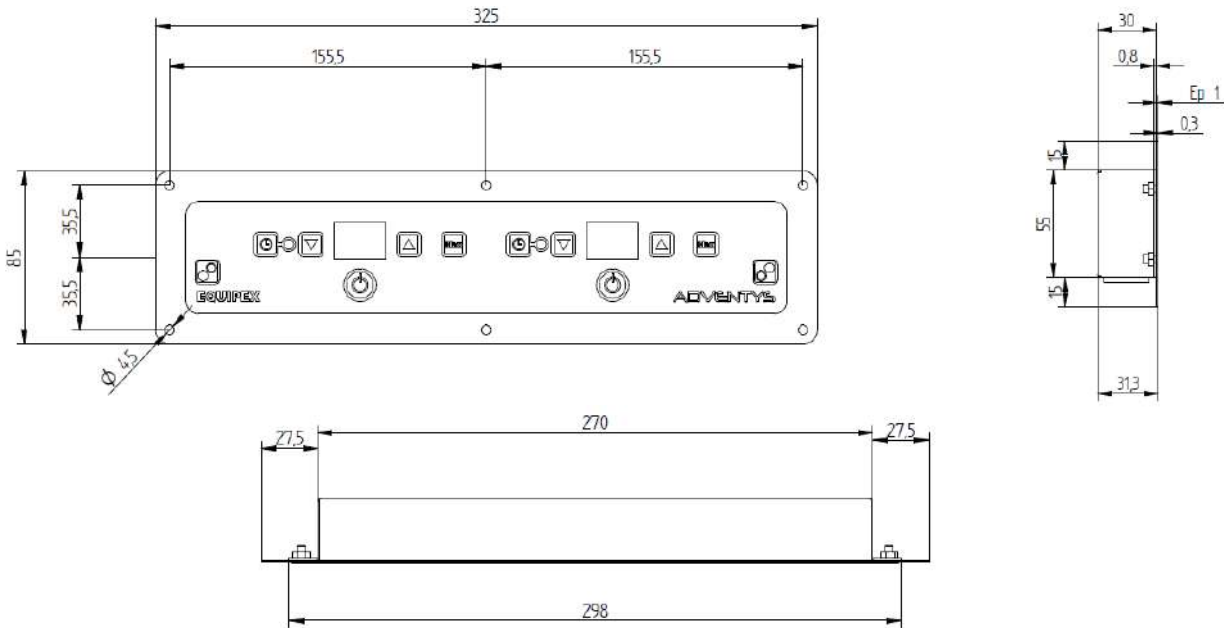

CARACTERISTIQUES TECHNIQUES

Matériaux	Carter générateur en galva et vitrocérmique.
Dimensions	340x340
Puissance	3000W
Commandes	DI: Clavier 4 touches sous vitro DIR: Clavier 4 touches déportées
Ampérage	13A
Fonctions	Touches capacitives, On/Off, sélection manuelle de la température par (+/-) et afficheur 2 digits + Minuterie.
Alimentation	230V mono.
Poids	8kg
Normes	Conforme aux normes européennes en matière de sécurité des appareils électriques, CEM, Rohs et SGS.
Détails & Options	Inclus câble d'alimentation et un filtre lavable.

Dimensions découpe: 346x346mm

ADVENTYS

Route de Pagny - 21250 Seurre - France

www.adventys.com
contact@adventys.com

T: 03.80.20.46.15

Note importante

Adventys se réserve le droit de modifier les caractéristiques sans préavis.

Dimensions bandeau de commandes

Dimensions découpe: 60x302mm

Dimensions support commandes (en option)

ADVENTYS
 Route de Pagny - 21250 Seurre - France
www.adventys.com
contact@adventys.com
 T: 03.80.20.46.15