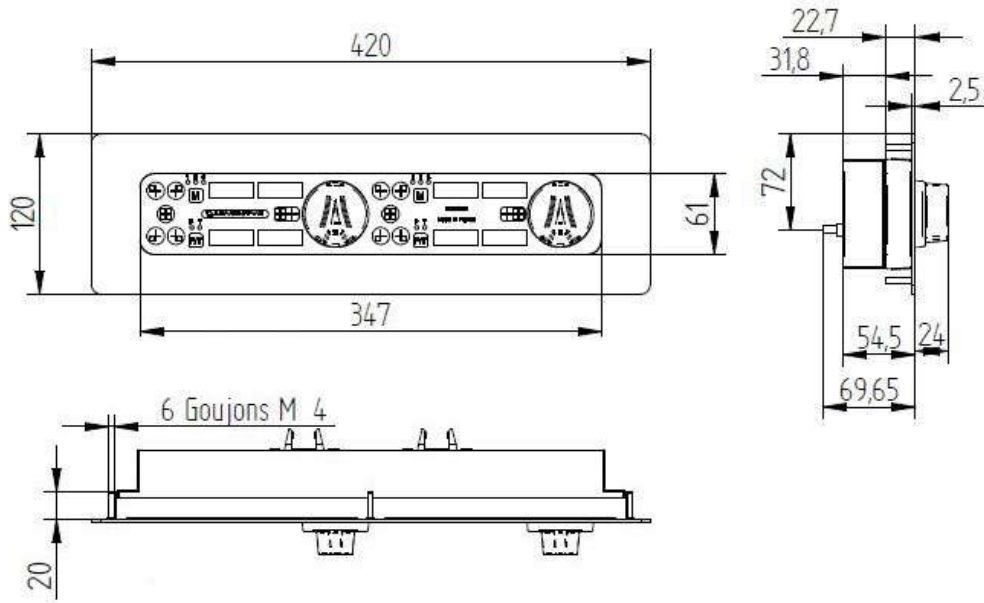

CARACTERISTIQUES TECHNIQUES

Matériaux	Carter inox et verre vitrocéramique.
Dimensions	690x690
Puissance	16000W - 16x2000W
Commandes	Touches sensibles
Ampérage	48A
Fonctions	Afficheur 4 digits et codeur incrémental. Réglable en puissance (watts) ou en température (°C). 220 niveaux de réglages en température : de 30 à 250°C. 3 mémorisations de la zone de chauffe possible. Longueur câbles commandes : 1,5m (câbles sur-mesure en option).
Alimentation	Fonctionne entre 250 et 490V / 40 et 70Hz. Générateur pilotable par optimiseur d'énergie TERA WATT. Longueur câbles générateur : 1,5m (câbles sur-mesure en option). Compatible avec optimiseur d'énergie TERA WATT et SICOTRONIC.
Poids	
Normes	Conforme aux normes européennes en matière de sécurité des appareils électriques, CEM, Rohs et SGS.
Détails & Options	Générateur pilotable par optimiseur d'énergie TERA WATT. Longueur câbles générateur : 1,5m (câbles sur-mesure en option). Compatible avec optimiseur d'énergie TERA WATT et SICOTRONIC.

2x Dimensions encastrement commandes 390 x 88 mm + 6 trous R7mm

ADVENTYS
Route de Pagny - 21250 Seurre - France
www.adventys.com
contact@adventys.com
T: 03.80.20.46.15

Note importante
Adventys se réserve le droit de modifier les caractéristiques sans préavis.