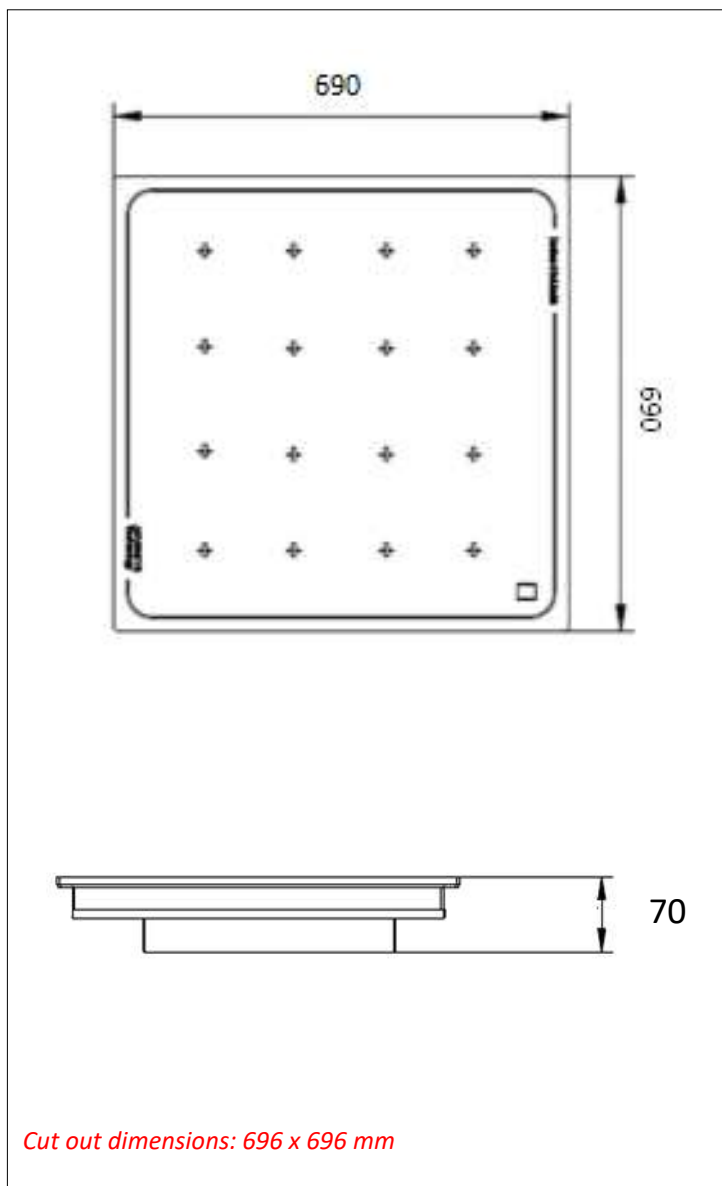

CARACTERISTIQUES TECHNIQUES

Matériaux	Carter inox et verre vitrocéramique.
Dimensions	690x690
Puissance	16000W - 16x2000W
Commandes	Touches sensibles
Ampérage	48A
Fonctions	Afficheur 4 digits et codeur incrémental. Réglable en puissance (watts) ou en température (°C). 220 niveaux de réglages en température : de 30 à 250°C. 3 mémorisations de la zone de chauffe possible. Longueur câbles commandes : 1,5m (câbles sur-mesure en option).
Alimentation	Fonctionne entre 250 et 490V / 40 et 70Hz. Générateur pilotable par optimiseur d'énergie TERA WATT. Longueur câbles générateur : 1,5m (câbles sur-mesure en option). Compatible avec optimiseur d'énergie TERA WATT et SICOTRONIC.
Poids	
Normes	Conforme aux normes européennes en matière de sécurité des appareils électriques, CEM, Rohs et SGS.
Détails & Options	Générateur pilotable par optimiseur d'énergie TERA WATT. Longueur câbles générateur : 1,5m (câbles sur-mesure en option). Compatible avec optimiseur d'énergie TERA WATT et SICOTRONIC.

2x Dimensions encastrement commandes 390 x 88 mm + 6 trous R7mm

ADVENTYS
Route de Pagny - 21250 Seurre - France
www.adventys.com
contact@adventys.com
T: 03.80.20.46.15

Note importante
Adventys se réserve le droit de modifier les caractéristiques sans préavis.