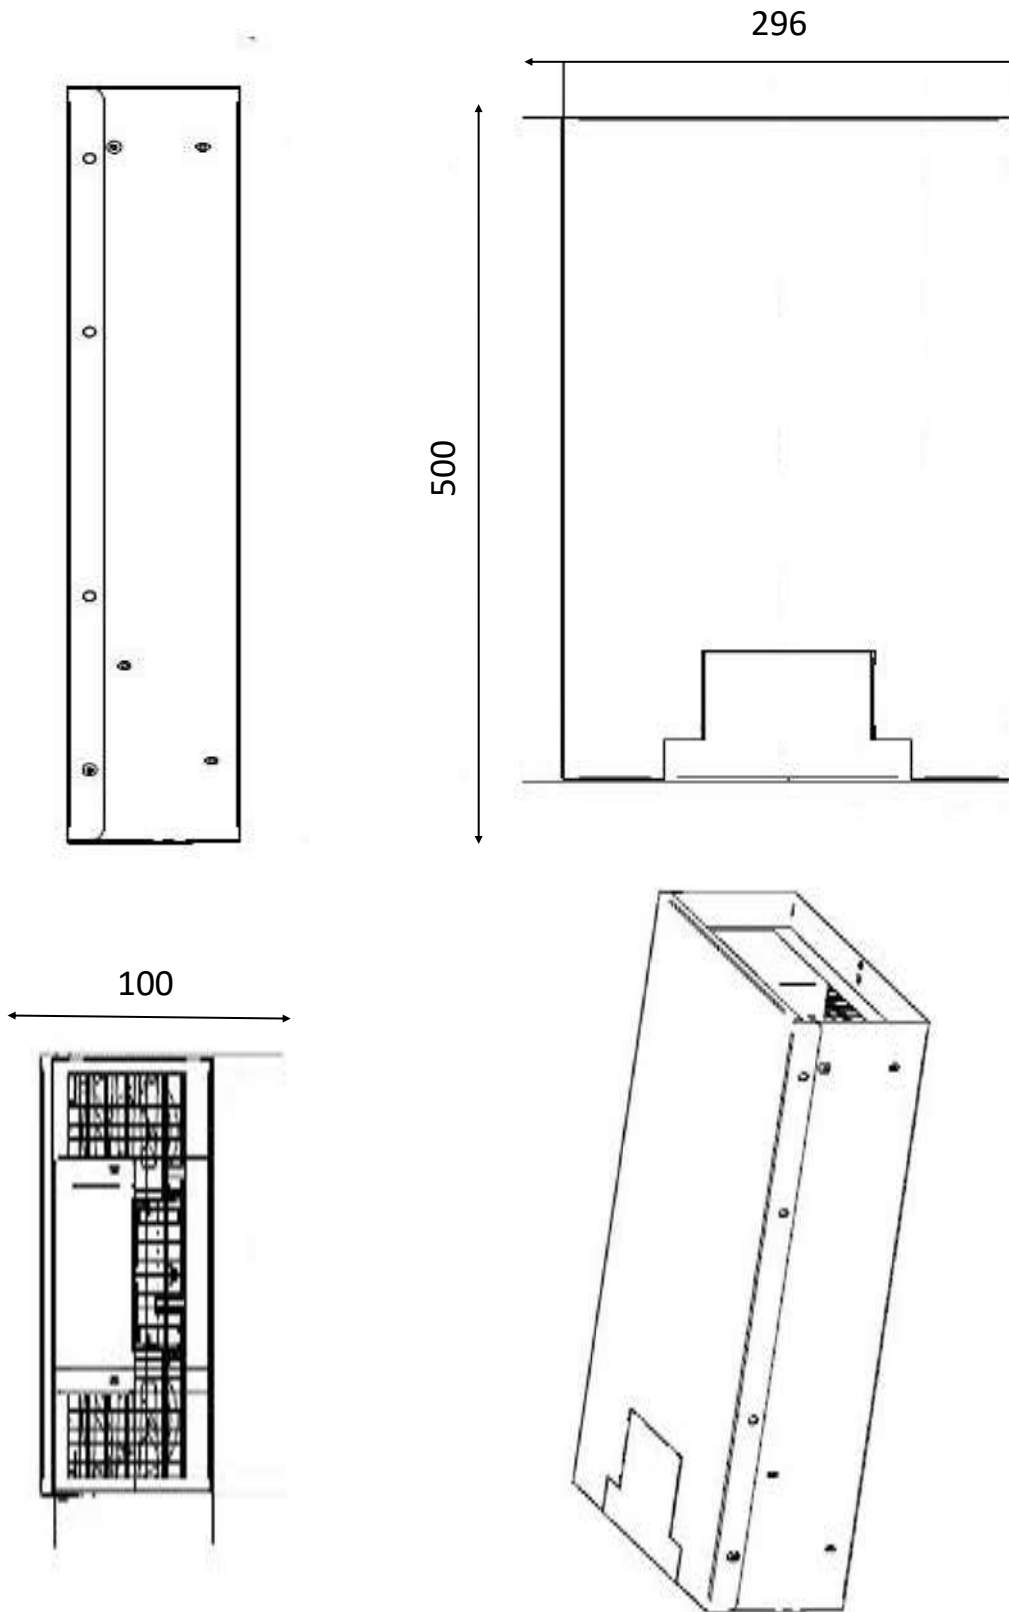

Dimensions générateur x4

ADVENTYS
Route de Pagny - 21250 Seurre - France
www.adventys.com
contact@adventys.com
T: 03.80.20.46.15

Note importante
Adventys se réserve le droit de modifier les caractéristiques sans préavis.