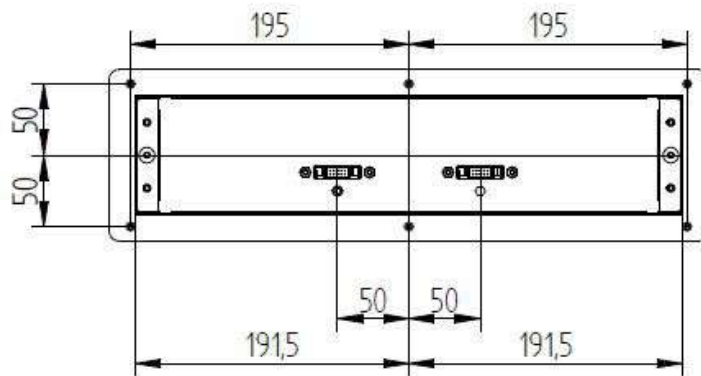

CARACTERISTIQUES TECHNIQUES

Matériaux	Carter inox et verre vitrocéramique.
Dimensions	690x690
Puissance	16000W - 16x2000W
Commandes	Touches sensibles
Ampérage	48A
Fonctions	Afficheur 4 digits et codeur incrémental. Réglable en puissance (watts) ou en température (°C). 220 niveaux de réglages en température : de 30 à 250°C. 3 mémorisations de la zone de chauffe possible. Longueur câbles commandes : 1,5m (câbles sur-mesure en option).
Alimentation	Fonctionne entre 250 et 490V / 40 et 70Hz. Générateur pilotable par optimiseur d'énergie TERA WATT. Longueur câbles générateur : 1,5m (câbles sur-mesure en option). Compatible avec optimiseur d'énergie TERA WATT et SICOTRONIC.
Poids	
Normes	Conforme aux normes européennes en matière de sécurité des appareils électriques, CEM, Rohs et SGS.
Détails & Options	Générateur pilotable par optimiseur d'énergie TERA WATT. Longueur câbles générateur : 1,5m (câbles sur-mesure en option). Compatible avec optimiseur d'énergie TERA WATT et SICOTRONIC.

2x Dimensions encastrement commandes 390 x 88 mm + 6 trous R7mm

ADVENTYS
Route de Pagny - 21250 Seurre - France
www.adventys.com
contact@adventys.com
T: 03.80.20.46.15

Note importante
Adventys se réserve le droit de modifier les caractéristiques sans préavis.