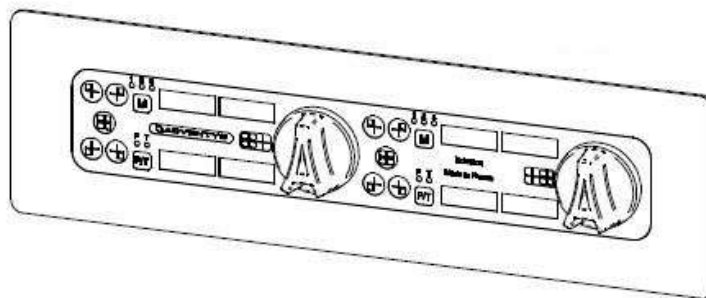

Dimensions commandes x2

2x Dimensions encastrement commandes 390 x 88 mm + 6 trous R7mm

ADVENTYS
Route de Pagny - 21250 Seurre - France
www.adventys.com
contact@adventys.com
T: 03.80.20.46.15

Note importante
Adventys se réserve le droit de modifier les caractéristiques sans préavis.