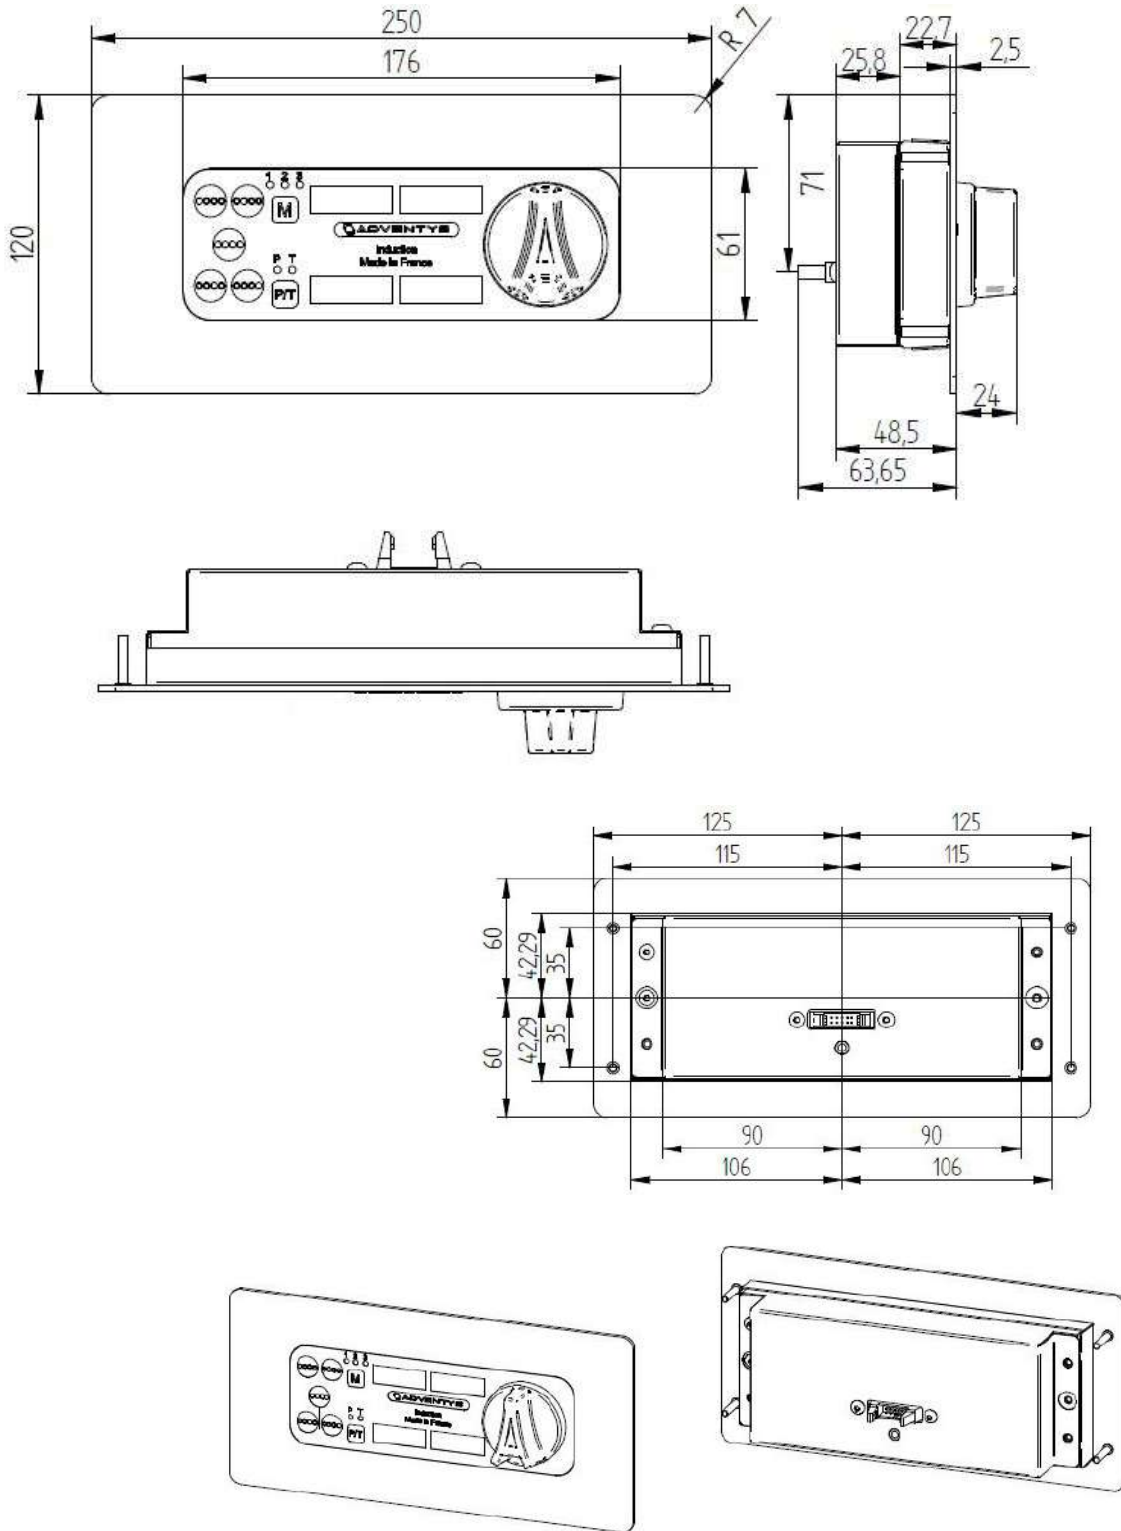

CARACTERISTIQUES TECHNIQUES

Matériaux	Carter inox et verre vitrocéramique.
Dimensions	360x360
Puissance	4000W
Commandes	Touches sensibles
Ampérage	6A
Fonctions	Afficheur 4 digits et codeur incrémental. Réglable en puissance (watts) ou en température (°C). 220 niveaux de réglages en température : de 30 à 250°C. 3 mémorisations de la zone de chauffe possible. Longueur câbles commandes : 1,5m (câbles sur-mesure en option).
Alimentation	Fonctionne entre 250 et 490V / 40 et 70Hz. Générateur pilotable par optimiseur d'énergie TERA WATT. Longueur câbles générateur : 1,5m (câbles sur-mesure en option). Compatible avec optimiseur d'énergie TERA WATT et SICOTRONIC.
Poids	
Normes	Conforme aux normes européennes en matière de sécurité des appareils électriques, CEM, Rohs et SGS.
Détails & Options	Générateur pilotable par optimiseur d'énergie TERA WATT. Longueur câbles générateur : 1,5m (câbles sur-mesure en option). Compatible avec optimiseur d'énergie TERA WATT et SICOTRONIC.

Dimensions commandes

Dimensions encastrement commandes 215 x 88 mm + 4 trous R7mm

ADVENTYS
 Route de Pagny - 21250 Seurre - France
 www.adventys.com
 contact@adventys.com
 T: 03.80.20.46.15

Note importante
 Adventys se réserve le droit de modifier les caractéristiques sans préavis.