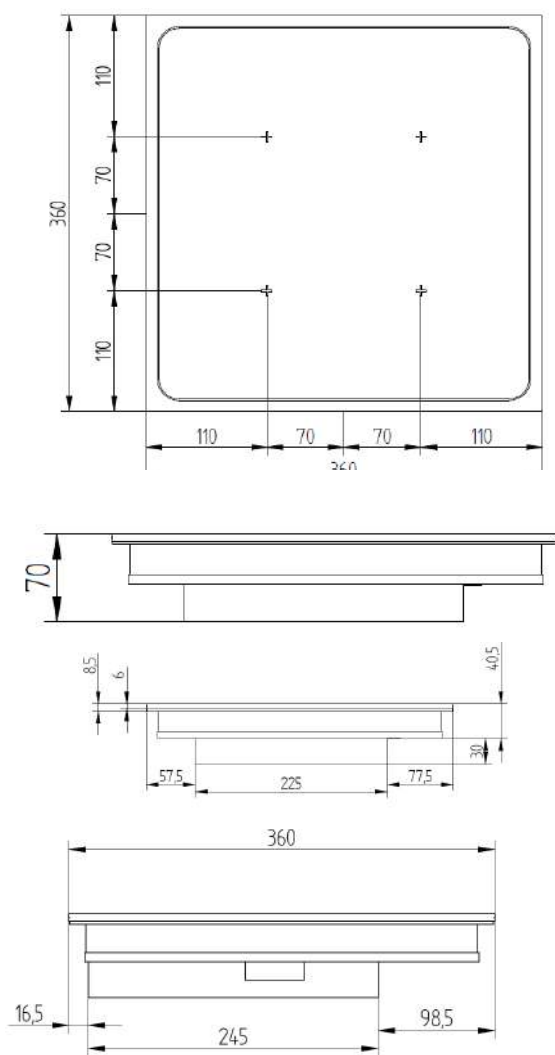

CARACTERISTIQUES TECHNIQUES

Matériaux	Carter inox et verre vitrocéramique.
Dimensions	360x360
Puissance	4000W
Commandes	Touches sensibles
Ampérage	6A
Fonctions	Afficheur 4 digits et codeur incrémental. Réglable en puissance (watts) ou en température (°C). 220 niveaux de réglages en température : de 30 à 250°C. 3 mémorisations de la zone de chauffe possible. Longueur câbles commandes : 1,5m (câbles sur-mesure en option).
Alimentation	Fonctionne entre 250 et 490V / 40 et 70Hz. Générateur pilotable par optimiseur d'énergie TERA WATT. Longueur câbles générateur : 1,5m (câbles sur-mesure en option). Compatible avec optimiseur d'énergie TERA WATT et SICOTRONIC.
Poids	
Normes	Conforme aux normes européennes en matière de sécurité des appareils électriques, CEM, Rohs et SGS.
Détails & Options	Générateur pilotable par optimiseur d'énergie TERA WATT. Longueur câbles générateur : 1,5m (câbles sur-mesure en option). Compatible avec optimiseur d'énergie TERA WATT et SICOTRONIC.

Dimensions intégration 366 x 366 mm

ADVENTYS

Route de Pagny - 21250 Seurre - France

www.adventys.com

contact@adventys.com

T: 03.80.20.46.15

Note importante

Adventys se réserve le droit de modifier les caractéristiques sans préavis.

Dimensions commandes

Dimensions encastrement commandes 215 x 88 mm + 4 trous R7mm

ADVENTYS
 Route de Pagny - 21250 Seurre - France
 www.adventys.com
 contact@adventys.com
 T: 03.80.20.46.15

Note importante
 Adventys se réserve le droit de modifier les caractéristiques sans préavis.