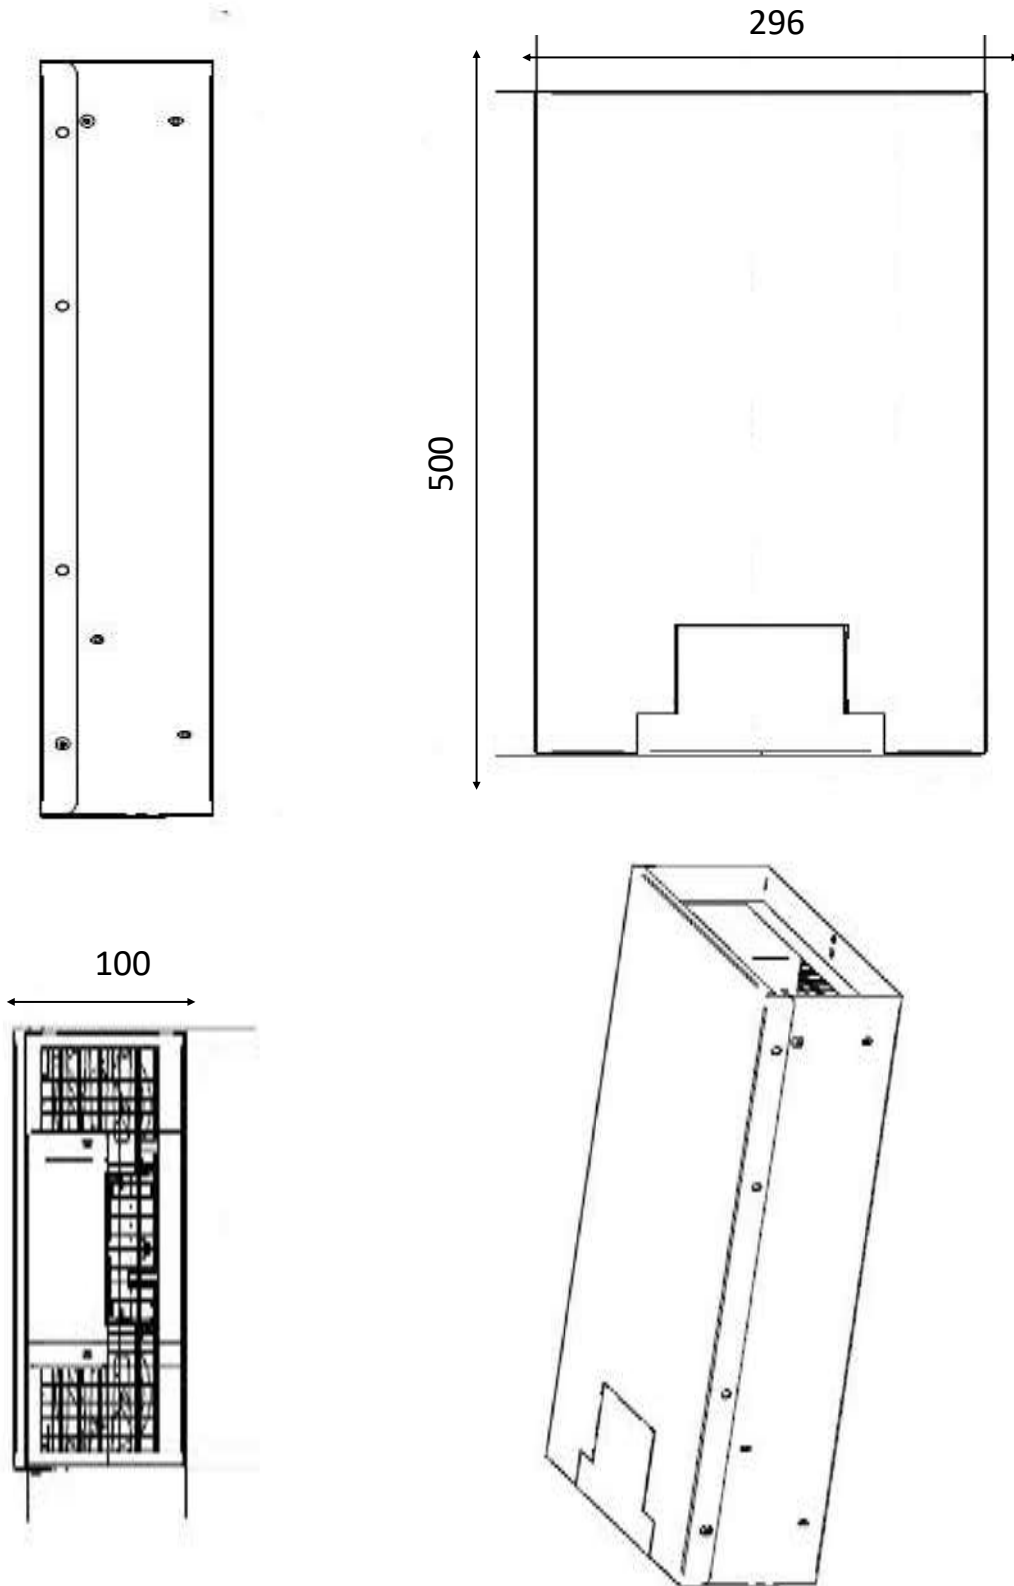

Dimensions générateur

ADVENTYS
Route de Pagny - 21250 Seurre - France
www.adventys.com
contact@adventys.com
T: 03.80.20.46.15

Note importante
Adventys se réserve le droit de modifier les caractéristiques sans préavis.