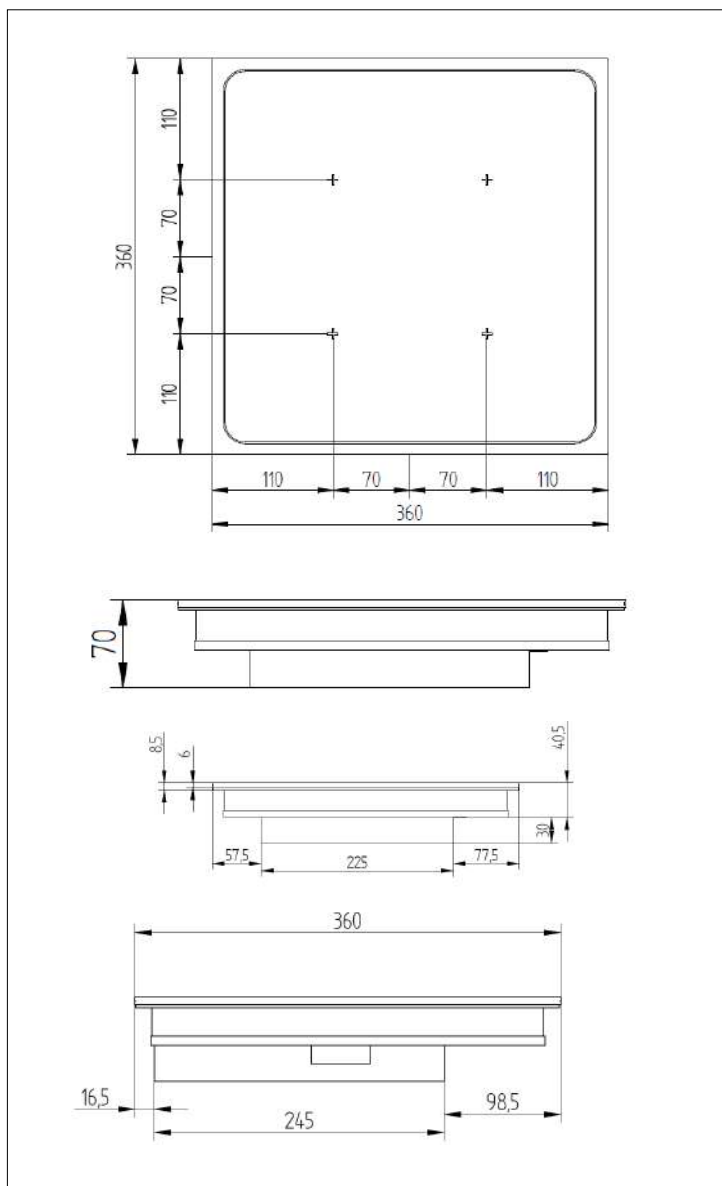

CARACTERISTIQUES TECHNIQUES

Matériaux	Carter inox et verre vitrocéramique.
Dimensions	360x360
Puissance	8000W - 4x2000W
Commandes	Touches sensibles
Ampérage	12A
Fonctions	Afficheur 4 digits et codeur incrémental. Réglable en puissance (watts) ou en température (°C). 220 niveaux de réglages en température : de 30 à 250°C. 3 mémorisations de la zone de chauffe possible. Longueur câbles commandes : 1,5m (câbles sur-mesure en option).
Alimentation	Fonctionne entre 250 et 490V / 40 et 70Hz. Générateur pilotable par optimiseur d'énergie TERA WATT. Longueur câbles générateur : 1,5m (câbles sur-mesure en option). Compatible avec optimiseur d'énergie TERA WATT et SICOTRONIC.
Poids	
Normes	Conforme aux normes européennes en matière de sécurité des appareils électriques, CEM, Rohs et SGS.
Détails & Options	Générateur pilotable par optimiseur d'énergie TERA WATT. Longueur câbles générateur : 1,5m (câbles sur-mesure en option). Compatible avec optimiseur d'énergie TERA WATT et SICOTRONIC.

Dimensions encastrement commandes 215 x 88 mm + 4 trous R7mm

ADVENTYS
 Route de Pagny - 21250 Seurre - France
 www.adventys.com
 contact@adventys.com
 T: 03.80.20.46.15

Note importante
 Adventys se réserve le droit de modifier les caractéristiques sans préavis.