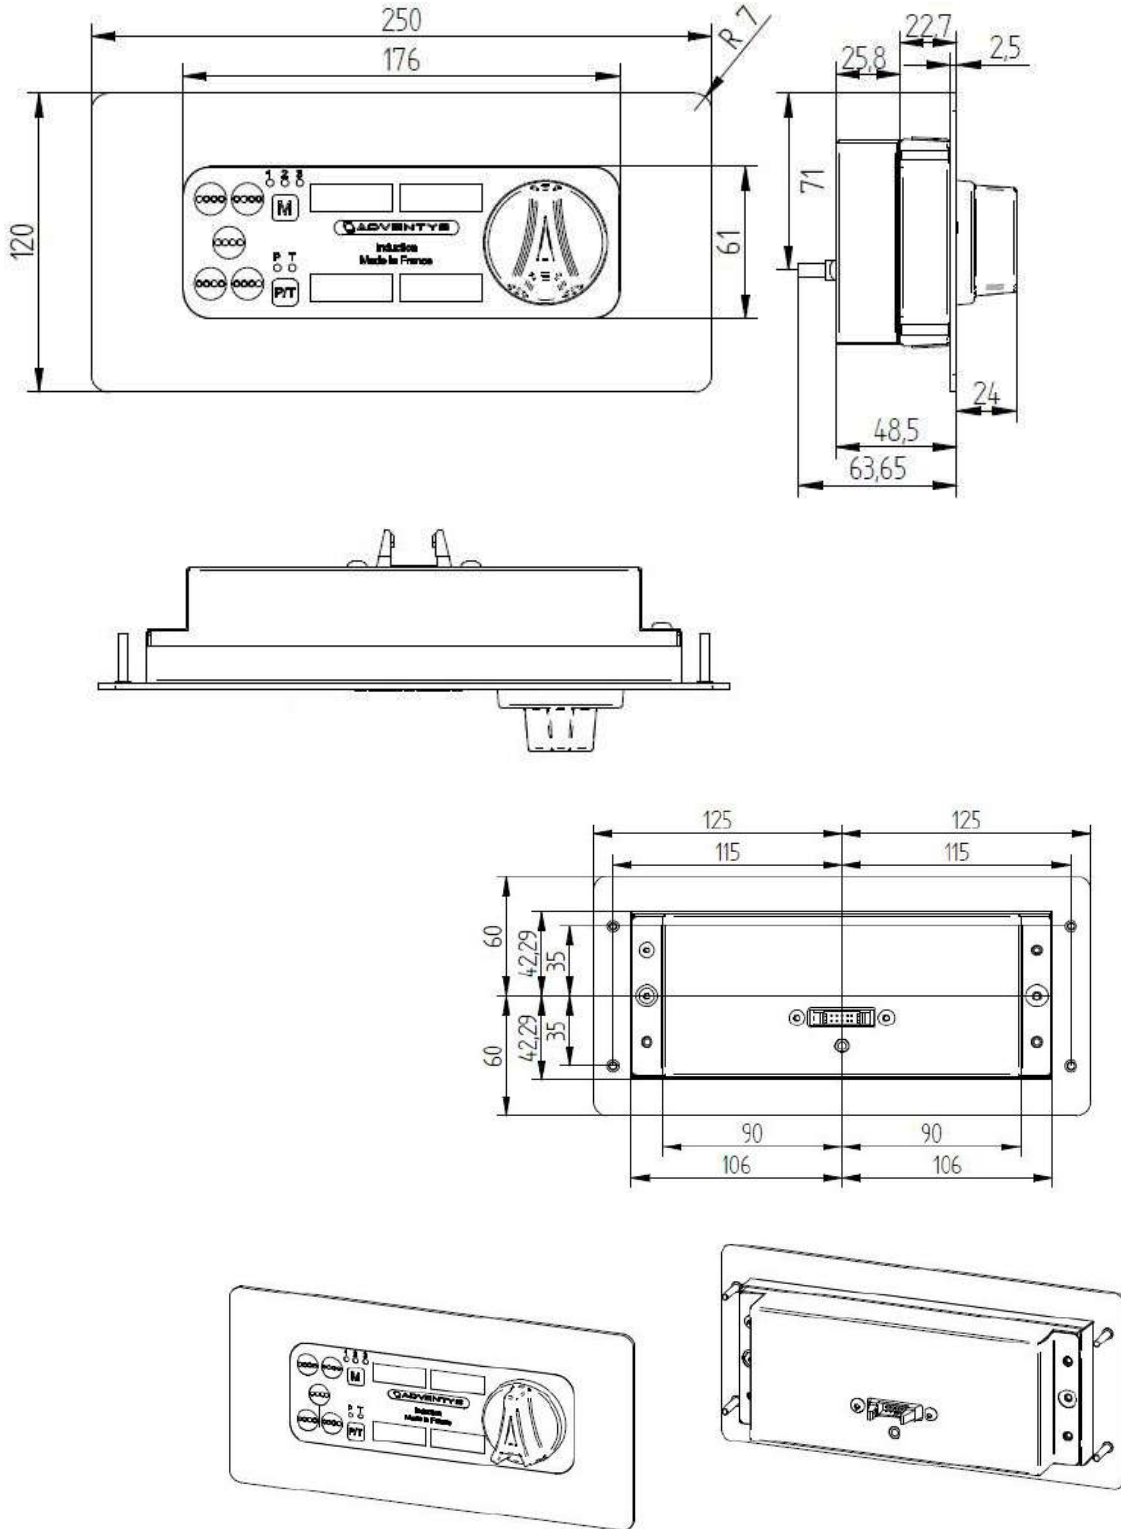

CARACTERISTIQUES TECHNIQUES

Matériaux	Carter inox et verre vitrocéramique.
Dimensions	360x360
Puissance	8000W - 4x2000W
Commandes	Touches sensibles
Ampérage	12A
Fonctions	Afficheur 4 digits et codeur incrémental. Réglable en puissance (watts) ou en température (°C). 220 niveaux de réglages en température : de 30 à 250°C. 3 mémorisations de la zone de chauffe possible. Longueur câbles commandes : 1,5m (câbles sur-mesure en option).
Alimentation	Fonctionne entre 250 et 490V / 40 et 70Hz. Générateur pilotable par optimiseur d'énergie TERA WATT. Longueur câbles générateur : 1,5m (câbles sur-mesure en option). Compatible avec optimiseur d'énergie TERA WATT et SICOTRONIC.
Poids	
Normes	Conforme aux normes européennes en matière de sécurité des appareils électriques, CEM, Rohs et SGS.
Détails & Options	Générateur pilotable par optimiseur d'énergie TERA WATT. Longueur câbles générateur : 1,5m (câbles sur-mesure en option). Compatible avec optimiseur d'énergie TERA WATT et SICOTRONIC.

Dimensions encastrement commandes 215 x 88 mm + 4 trous R7mm

ADVENTYS
 Route de Pagny - 21250 Seurre - France
 www.adventys.com
 contact@adventys.com
 T: 03.80.20.46.15

Note importante
 Adventys se réserve le droit de modifier les caractéristiques sans préavis.