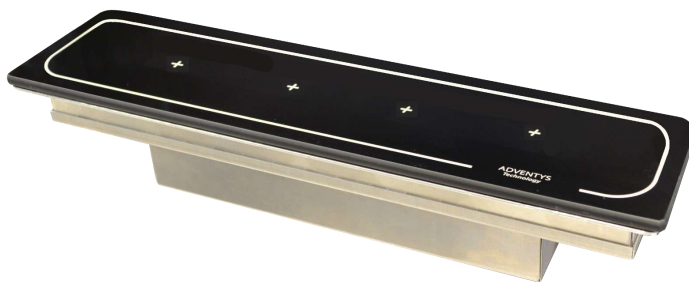

CARACTERISTIQUES TECHNIQUES

Matériaux	Carter inox et verre vitrocéramique.
Dimensions	220x690
Puissance	8000W - 4x2000W
Commandes	Touches sensibles
Ampérage	12A
Fonctions	Afficheur 4 digits et codeur incrémental. Réglable en puissance (watts) ou en température (°C). 220 niveaux de réglages en température : de 30 à 250°C. 3 mémorisations de la zone de chauffe possible. Longueur câbles commandes : 1,5m (câbles sur-mesure en option).
Alimentation	Fonctionne entre 250 et 490V / 40 et 70Hz. Générateur pilotable par optimiseur d'énergie TERA WATT. Longueur câbles générateur : 1,5m (câbles sur-mesure en option). Compatible avec optimiseur d'énergie TERA WATT et SICOTRONIC.
Poids	
Normes	Conforme aux normes européennes en matière de sécurité des appareils électriques, CEM, Rohs et SGS.
Détails & Options	Générateur pilotable par optimiseur d'énergie TERA WATT. Longueur câbles générateur : 1,5m (câbles sur-mesure en option). Compatible avec optimiseur d'énergie TERA WATT et SICOTRONIC.