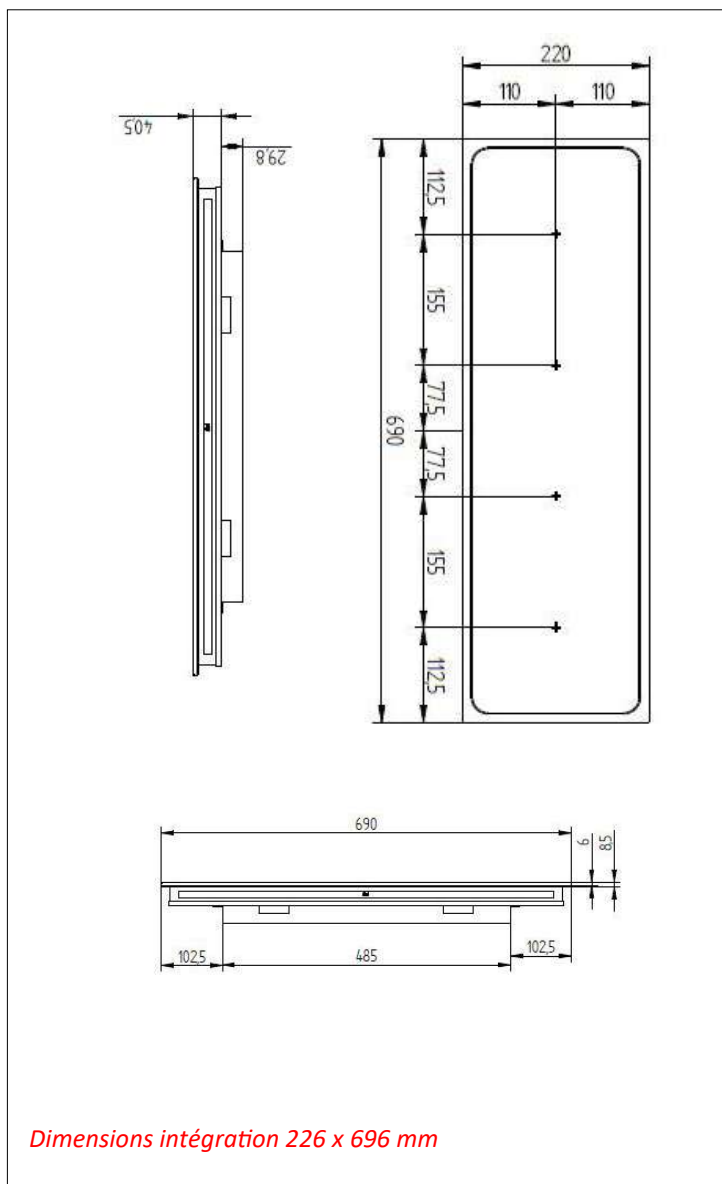

CARACTERISTIQUES TECHNIQUES

Matériaux	Carter inox et verre vitrocéramique.
Dimensions	220x690
Puissance	8000W - 4x2000W
Commandes	Touches sensibles
Ampérage	12A
Fonctions	Afficheur 4 digits et codeur incrémental. Réglable en puissance (watts) ou en température (°C). 220 niveaux de réglages en température : de 30 à 250°C. 3 mémorisations de la zone de chauffe possible. Longueur câbles commandes : 1,5m (câbles sur-mesure en option).
Alimentation	Fonctionne entre 250 et 490V / 40 et 70Hz. Générateur pilotable par optimiseur d'énergie TERA WATT. Longueur câbles générateur : 1,5m (câbles sur-mesure en option). Compatible avec optimiseur d'énergie TERA WATT et SICOTRONIC.
Poids	
Normes	Conforme aux normes européennes en matière de sécurité des appareils électriques, CEM, Rohs et SGS.
Détails & Options	Générateur pilotable par optimiseur d'énergie TERA WATT. Longueur câbles générateur : 1,5m (câbles sur-mesure en option). Compatible avec optimiseur d'énergie TERA WATT et SICOTRONIC.

Dimensions encastrement commandes 215 x 88 mm + 4 trous R7mm

ADVENTYS
 Route de Pagny - 21250 Seurre - France
 www.adventys.com
 contact@adventys.com
 T: 03.80.20.46.15

Note importante
 Adventys se réserve le droit de modifier les caractéristiques sans préavis.