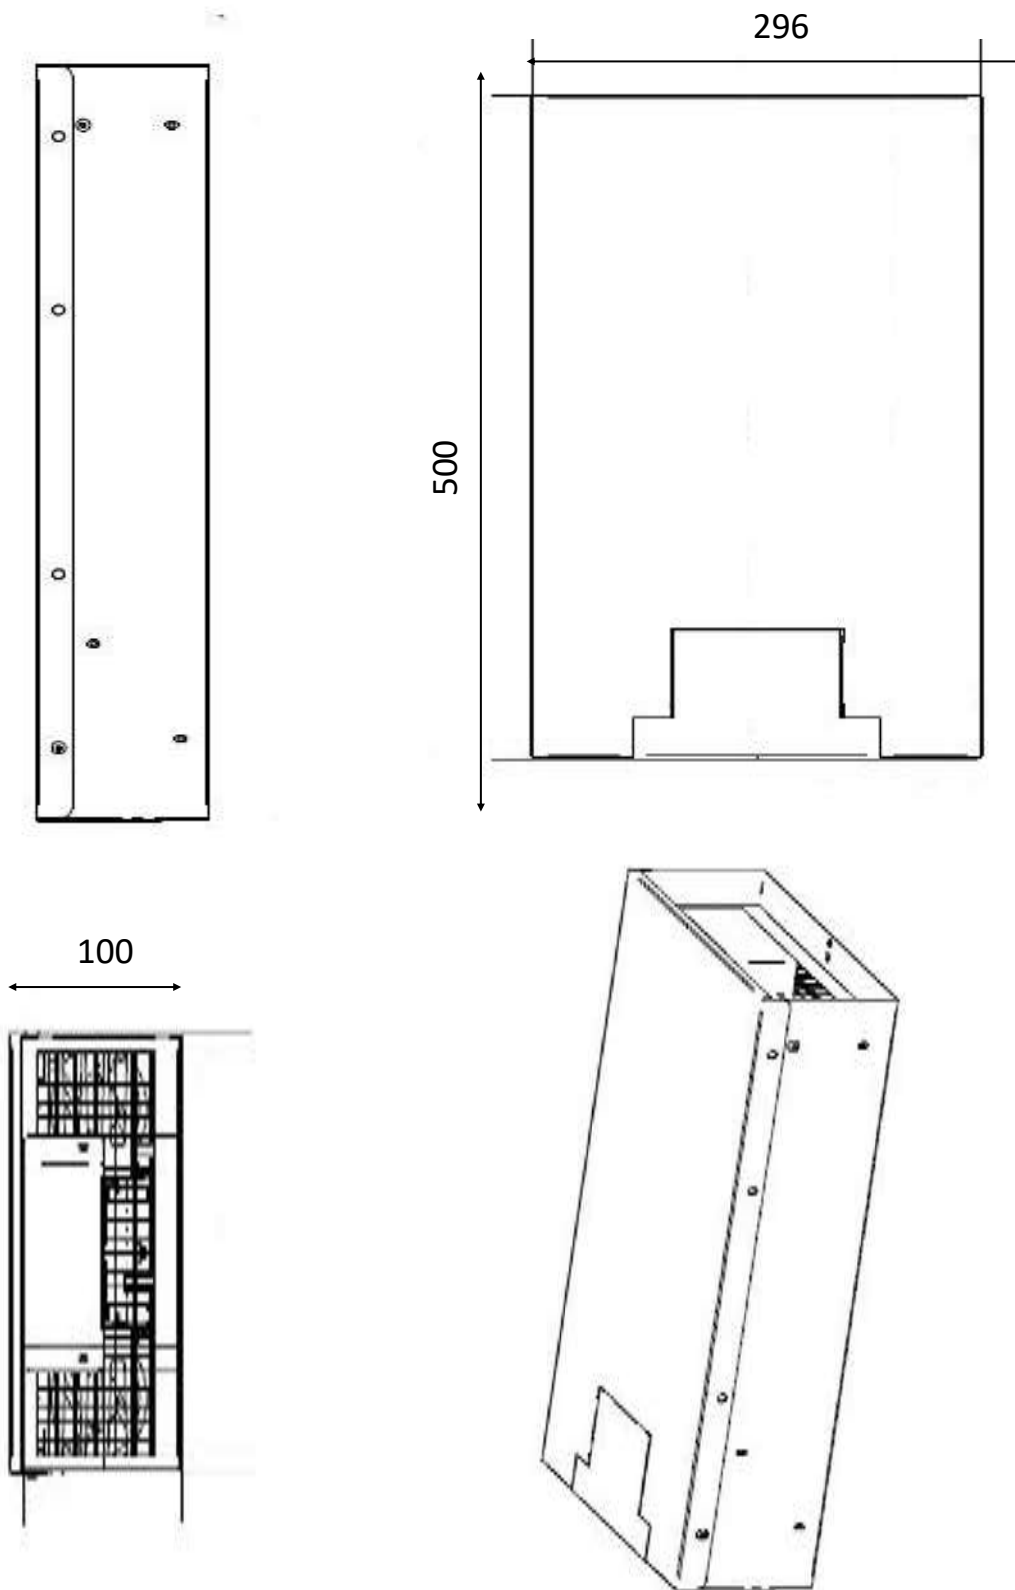

Dimensions générateur

ADVENTYS
Route de Pagny - 21250 Seurre - France
www.adventys.com
contact@adventys.com
T: 03.80.20.46.15

Note importante
Adventys se réserve le droit de modifier les caractéristiques sans préavis.