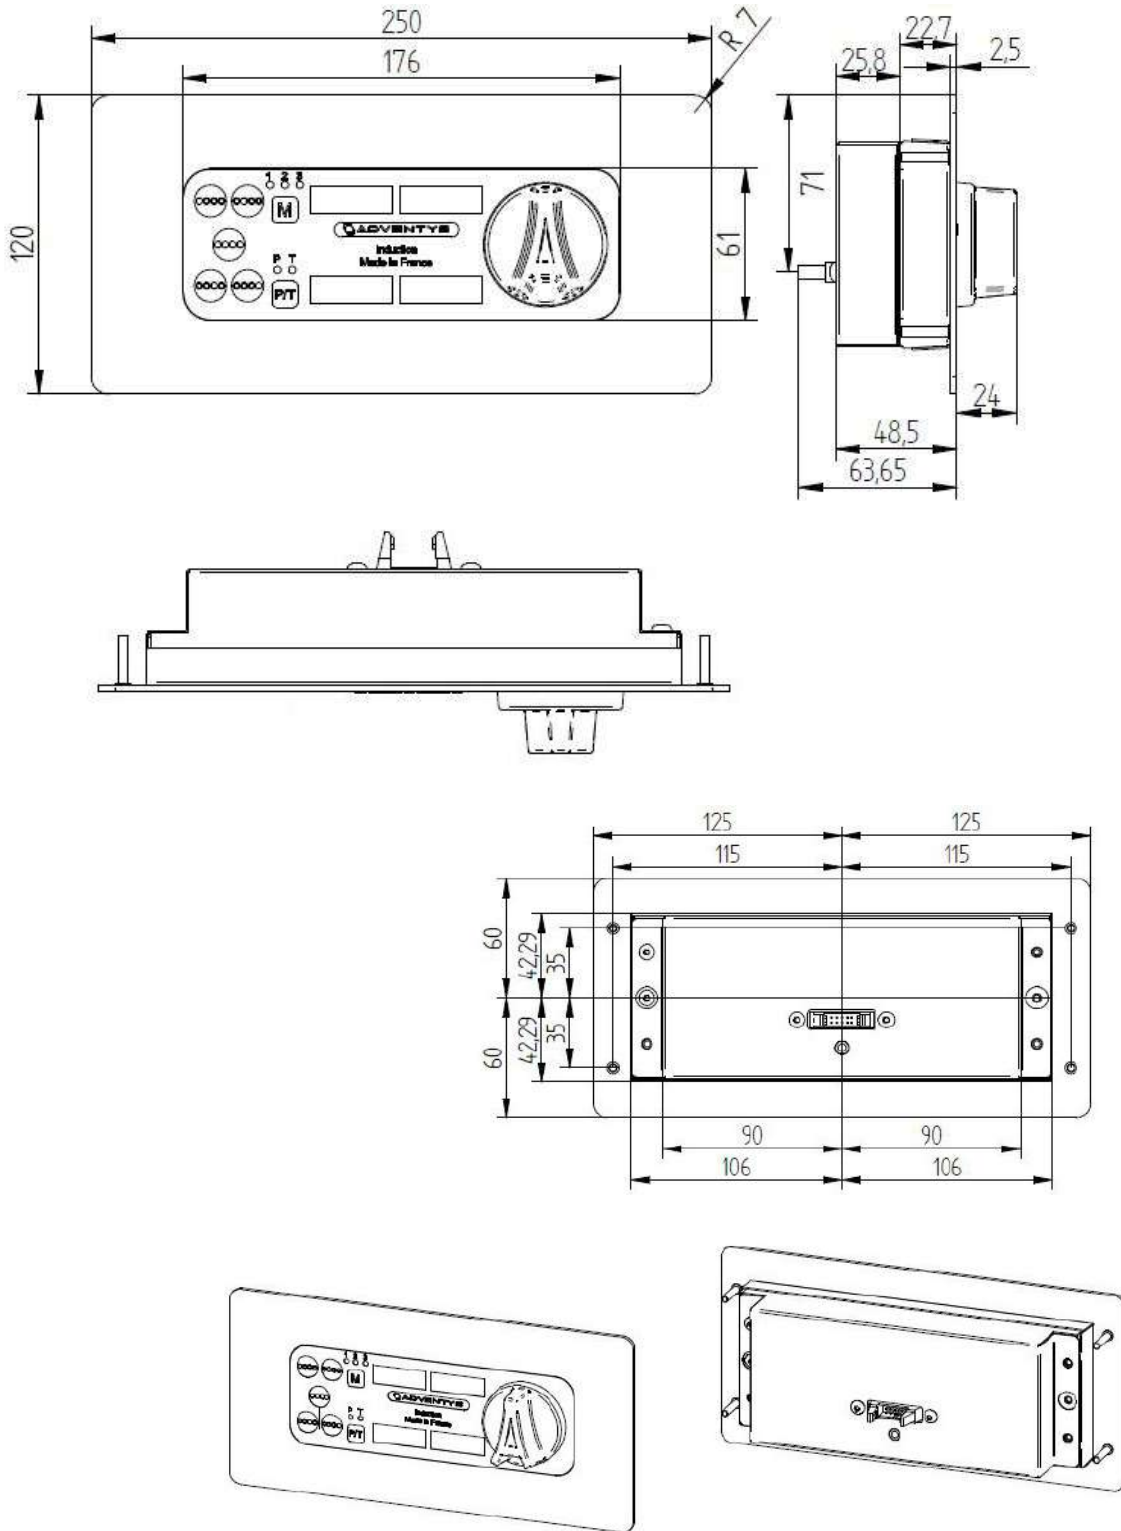

CARACTERISTIQUES TECHNIQUES

Matériaux	Carter inox et verre vitrocéramique.
Dimensions	220x690
Puissance	8000W - 4x2000W
Commandes	Touches sensibles
Ampérage	12A
Fonctions	Afficheur 4 digits et codeur incrémental. Réglable en puissance (watts) ou en température (°C). 220 niveaux de réglages en température : de 30 à 250°C. 3 mémorisations de la zone de chauffe possible. Longueur câbles commandes : 1,5m (câbles sur-mesure en option).
Alimentation	Fonctionne entre 250 et 490V / 40 et 70Hz. Générateur pilotable par optimiseur d'énergie TERA WATT. Longueur câbles générateur : 1,5m (câbles sur-mesure en option). Compatible avec optimiseur d'énergie TERA WATT et SICOTRONIC.
Poids	
Normes	Conforme aux normes européennes en matière de sécurité des appareils électriques, CEM, Rohs et SGS.
Détails & Options	Générateur pilotable par optimiseur d'énergie TERA WATT. Longueur câbles générateur : 1,5m (câbles sur-mesure en option). Compatible avec optimiseur d'énergie TERA WATT et SICOTRONIC.

Dimensions encastrement commandes 215 x 88 mm + 4 trous R7mm

ADVENTYS
 Route de Pagny - 21250 Seurre - France
 www.adventys.com
 contact@adventys.com
 T: 03.80.20.46.15

Note importante
 Adventys se réserve le droit de modifier les caractéristiques sans préavis.