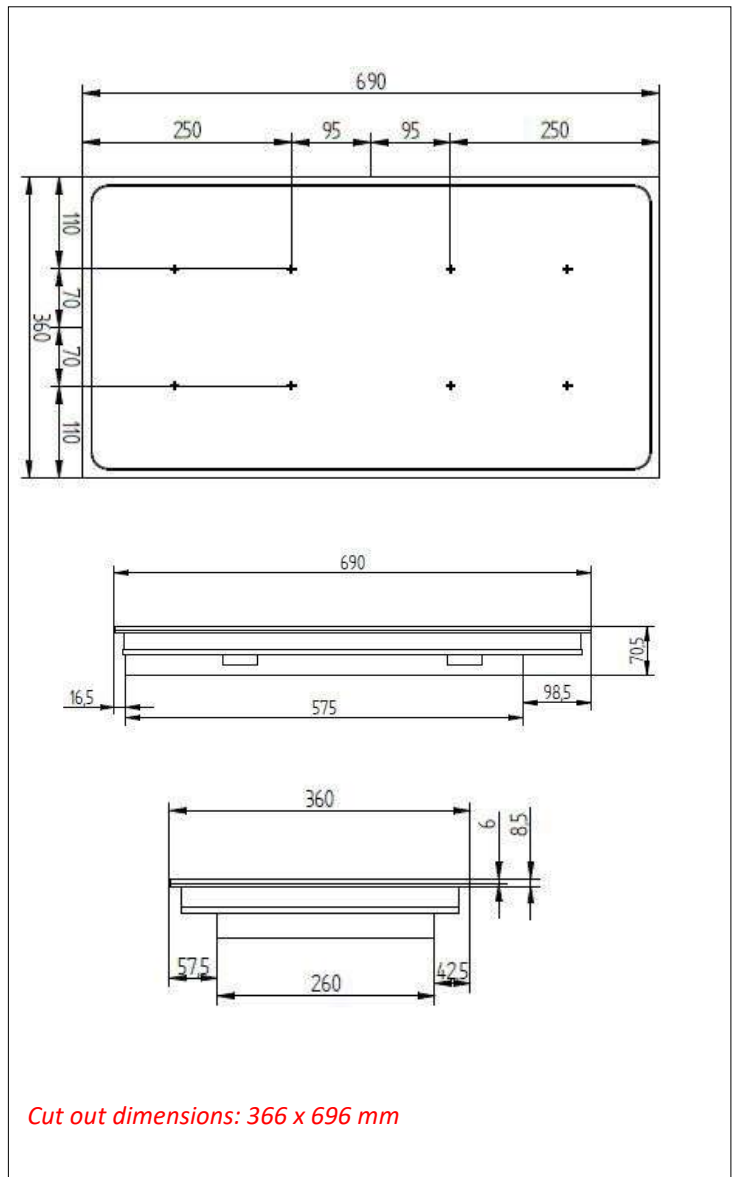

### CARACTERISTIQUES TECHNIQUES

<b>Matériaux</b>	Carter inox et verre vitrocéramique.
<b>Dimensions</b>	690x360
<b>Puissance</b>	16000W - 8x2000W
<b>Commandes</b>	Touches sensibles
<b>Ampérage</b>	24A
<b>Fonctions</b>	Afficheur 4 digits et codeur incrémental. Réglable en puissance (watts) ou en température (°C). 220 niveaux de réglages en température : de 30 à 250°C. 3 mémorisations de la zone de chauffe possible. Longueur câbles commandes : 1,5m (câbles sur-mesure en option).
<b>Alimentation</b>	Fonctionne entre 250 et 490V / 40 et 70Hz. Générateur pilotable par optimiseur d'énergie TERA WATT. Longueur câbles générateur : 1,5m (câbles sur-mesure en option). Compatible avec optimiseur d'énergie TERA WATT et SICOTRONIC.
<b>Poids</b>	
<b>Normes</b>	Conforme aux normes européennes en matière de sécurité des appareils électriques, CEM, Rohs et SGS.
<b>Détails &amp; Options</b>	Générateur pilotable par optimiseur d'énergie TERA WATT. Longueur câbles générateur : 1,5m (câbles sur-mesure en option). Compatible avec optimiseur d'énergie TERA WATT et SICOTRONIC.

**Note importante**  
 Adventys se réserve le droit de modifier les caractéristiques sans préavis.

Dimensions commandes

**Dimensions encastrement commandes 390 x 88 mm + 6 trous R7mm**

**ADVENTYS**  
 Route de Pagny - 21250 Seurre - France  
 www.adventys.com  
 contact@adventys.com  
 T: 03.80.20.46.15