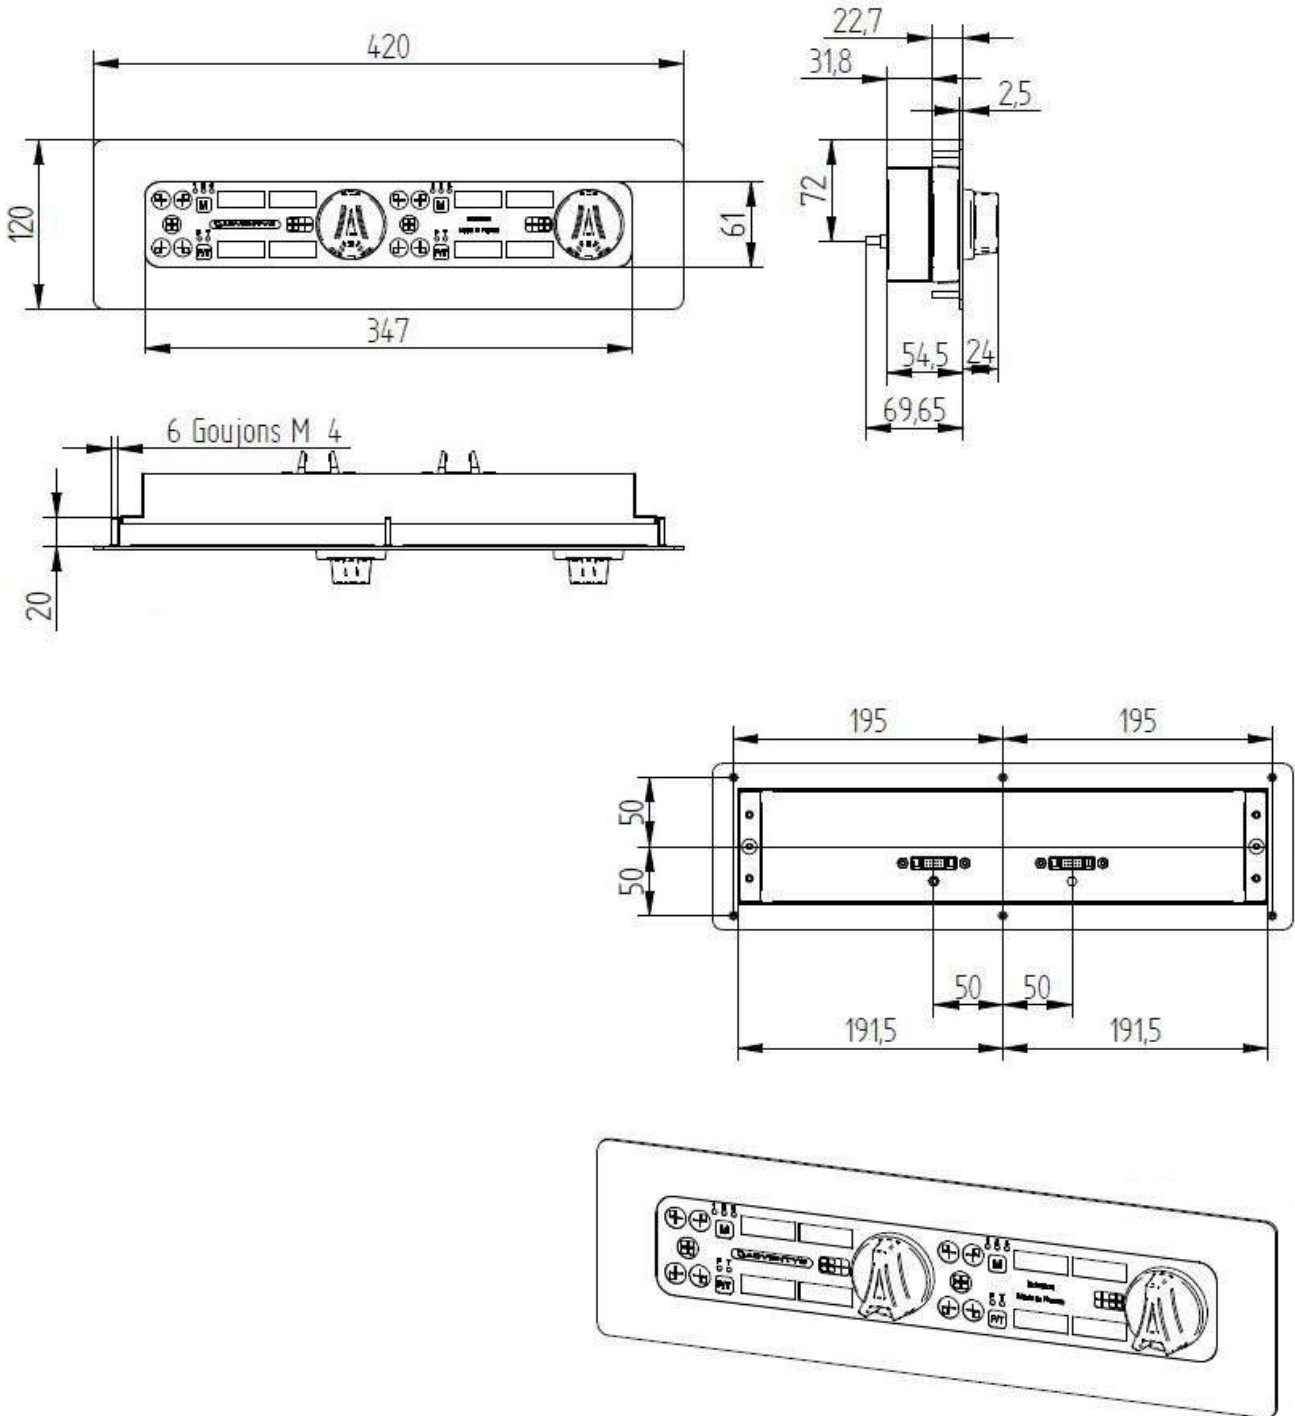

### CARACTERISTIQUES TECHNIQUES

<b>Matériaux</b>	Carter inox et verre vitrocéramique.
<b>Dimensions</b>	690x360
<b>Puissance</b>	16000W - 8x2000W
<b>Commandes</b>	Touches sensibles
<b>Ampérage</b>	24A
<b>Fonctions</b>	Afficheur 4 digits et codeur incrémental. Réglable en puissance (watts) ou en température (°C). 220 niveaux de réglages en température : de 30 à 250°C. 3 mémorisations de la zone de chauffe possible. Longueur câbles commandes : 1,5m (câbles sur-mesure en option).
<b>Alimentation</b>	Fonctionne entre 250 et 490V / 40 et 70Hz. Générateur pilotable par optimiseur d'énergie TERA WATT. Longueur câbles générateur : 1,5m (câbles sur-mesure en option). Compatible avec optimiseur d'énergie TERA WATT et SICOTRONIC.
<b>Poids</b>	
<b>Normes</b>	Conforme aux normes européennes en matière de sécurité des appareils électriques, CEM, Rohs et SGS.
<b>Détails &amp; Options</b>	Générateur pilotable par optimiseur d'énergie TERA WATT. Longueur câbles générateur : 1,5m (câbles sur-mesure en option). Compatible avec optimiseur d'énergie TERA WATT et SICOTRONIC.

**Note importante**  
 Adventys se réserve le droit de modifier les caractéristiques sans préavis.

Dimensions commandes

**Dimensions encastrement commandes 390 x 88 mm + 6 trous R7mm**

**ADVENTYS**  
 Route de Pagny - 21250 Seurre - France  
 www.adventys.com  
 contact@adventys.com  
 T: 03.80.20.46.15