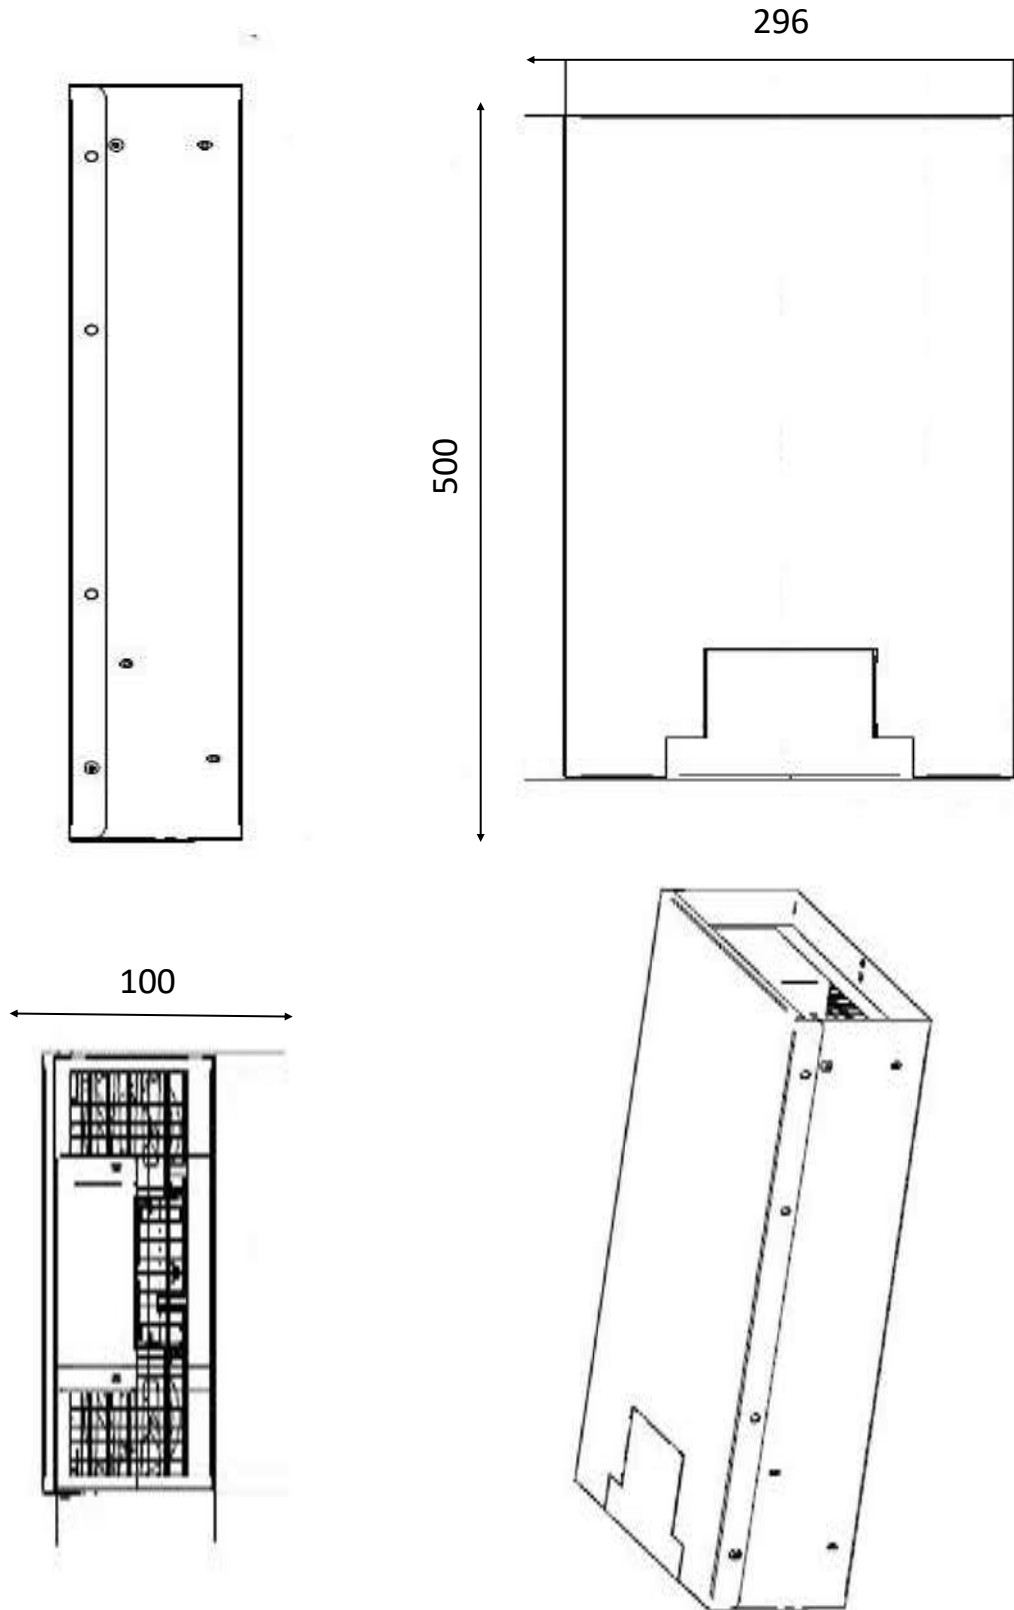

Dimensions générateur

ADVENTYS
Route de Pagny - 21250 Seurre - France
www.adventys.com
contact@adventys.com
T: 03.80.20.46.15

Note importante
Adventys se réserve le droit de modifier les caractéristiques sans préavis.