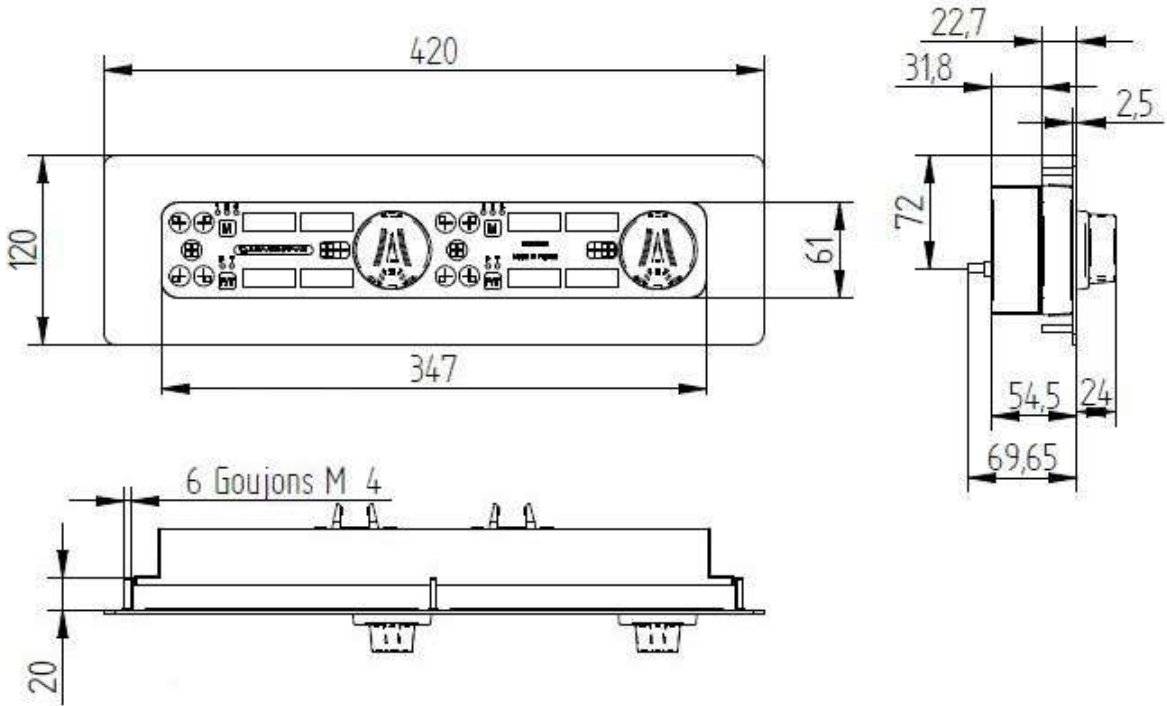

CARACTERISTIQUES TECHNIQUES

Matériaux	Carter inox et verre vitrocéramique.
Dimensions	690x360
Puissance	8000W - 8x1000W
Commandes	Touches sensibles
Ampérage	12A
Fonctions	Afficheur 4 digits et codeur incrémental. Réglable en puissance (watts) ou en température (°C). 220 niveaux de réglages en température : de 30 à 250°C. 3 mémorisations de la zone de chauffe possible. Longueur câbles commandes : 1,5m (câbles sur-mesure en option).
Alimentation	Fonctionne entre 250 et 490V / 40 et 70Hz. Générateur pilotable par optimiseur d'énergie TERA WATT. Longueur câbles générateur : 1,5m (câbles sur-mesure en option). Compatible avec optimiseur d'énergie TERA WATT et SICOTRONIC.
Poids	
Normes	Conforme aux normes européennes en matière de sécurité des appareils électriques, CEM, Rohs et SGS.
Détails & Options	Générateur pilotable par optimiseur d'énergie TERA WATT. Longueur câbles générateur : 1,5m (câbles sur-mesure en option). Compatible avec optimiseur d'énergie TERA WATT et SICOTRONIC.

Dimensions encastrement commandes 390 x 88 mm + 6 trous R7mm

ADVENTYS
 Route de Pagny - 21250 Seurre - France
www.adventys.com
contact@adventys.com
 T: 03.80.20.46.15

Note importante
 Adventys se réserve le droit de modifier les caractéristiques sans préavis.