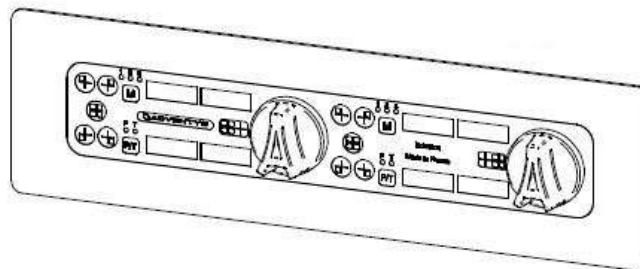

Dimensions commandes x2

Dimensions encastrement commandes 390 x 88 mm + 6 trous R7mm

ADVENTYS
Route de Pagny - 21250 Seurre - France
www.adventys.com
contact@adventys.com
T: 03.80.20.46.15

Note importante
Adventys se réserve le droit de modifier les caractéristiques sans préavis.