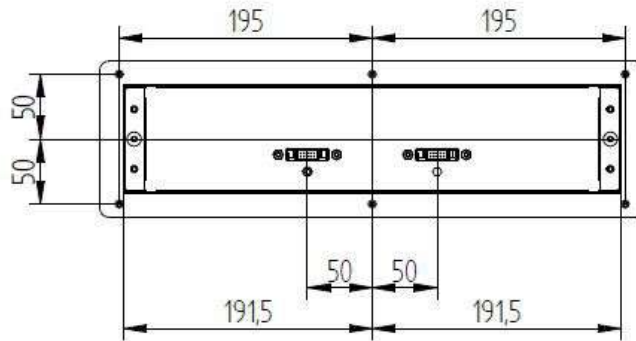

CARACTERISTIQUES TECHNIQUES

Matériaux	Carter inox et verre vitrocéramique.
Dimensions	690x360
Puissance	8000W - 8x1000W
Commandes	Touches sensibles
Ampérage	12A
Fonctions	Afficheur 4 digits et codeur incrémental. Réglable en puissance (watts) ou en température (°C). 220 niveaux de réglages en température : de 30 à 250°C. 3 mémorisations de la zone de chauffe possible. Longueur câbles commandes : 1,5m (câbles sur-mesure en option).
Alimentation	Fonctionne entre 250 et 490V / 40 et 70Hz. Générateur pilotable par optimiseur d'énergie TERA WATT. Longueur câbles générateur : 1,5m (câbles sur-mesure en option). Compatible avec optimiseur d'énergie TERA WATT et SICOTRONIC.
Poids	
Normes	Conforme aux normes européennes en matière de sécurité des appareils électriques, CEM, Rohs et SGS.
Détails & Options	Générateur pilotable par optimiseur d'énergie TERA WATT. Longueur câbles générateur : 1,5m (câbles sur-mesure en option). Compatible avec optimiseur d'énergie TERA WATT et SICOTRONIC.

Dimensions encastrement commandes 390 x 88 mm + 6 trous R7mm

ADVENTYS
 Route de Pagny - 21250 Seurre - France
www.adventys.com
contact@adventys.com
 T: 03.80.20.46.15

Note importante
 Adventys se réserve le droit de modifier les caractéristiques sans préavis.