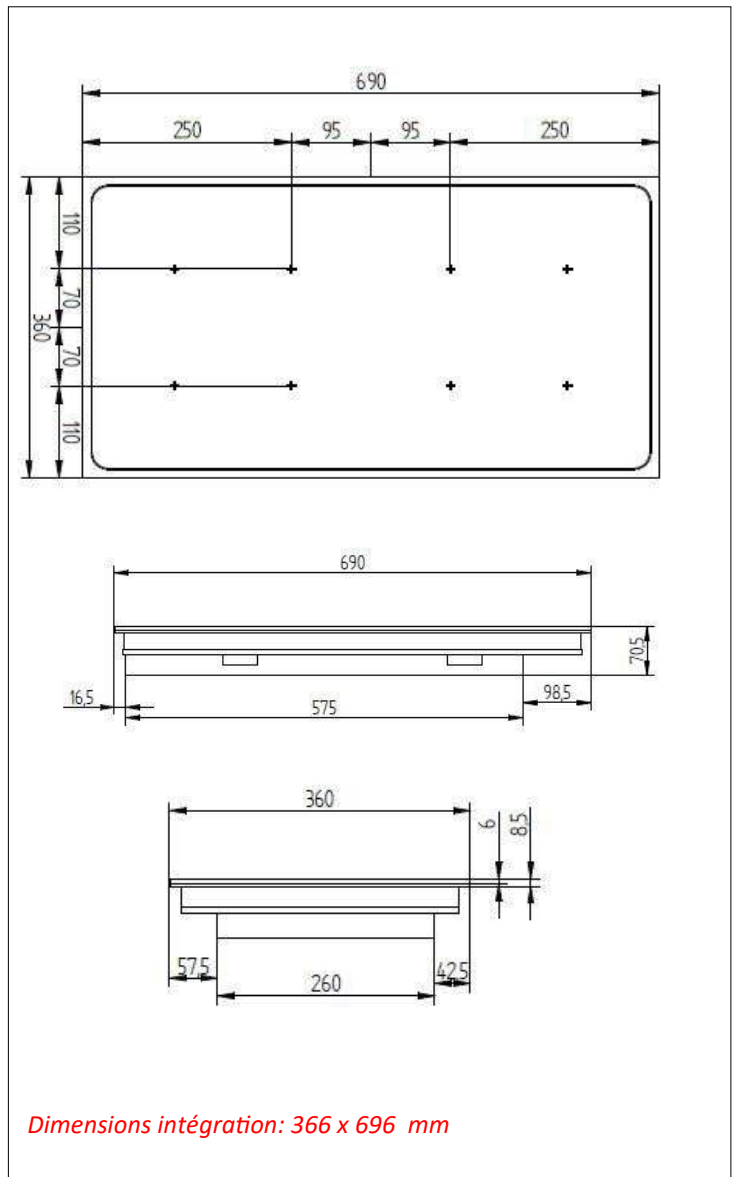

CARACTERISTIQUES TECHNIQUES

Matériaux	Carter inox et verre vitrocéramique.
Dimensions	690x360
Puissance	8000W - 8x1000W
Commandes	Touches sensibles
Ampérage	12A
Fonctions	Afficheur 4 digits et codeur incrémental. Réglable en puissance (watts) ou en température (°C). 220 niveaux de réglages en température : de 30 à 250°C. 3 mémorisations de la zone de chauffe possible. Longueur câbles commandes : 1,5m (câbles sur-mesure en option).
Alimentation	Fonctionne entre 250 et 490V / 40 et 70Hz. Générateur pilotable par optimiseur d'énergie TERA WATT. Longueur câbles générateur : 1,5m (câbles sur-mesure en option). Compatible avec optimiseur d'énergie TERA WATT et SICOTRONIC.
Poids	
Normes	Conforme aux normes européennes en matière de sécurité des appareils électriques, CEM, Rohs et SGS.
Détails & Options	Générateur pilotable par optimiseur d'énergie TERA WATT. Longueur câbles générateur : 1,5m (câbles sur-mesure en option). Compatible avec optimiseur d'énergie TERA WATT et SICOTRONIC.

Dimensions encastrement commandes 390 x 88 mm + 6 trous R7mm

ADVENTYS
 Route de Pagny - 21250 Seurre - France
www.adventys.com
contact@adventys.com
 T: 03.80.20.46.15

Note importante
 Adventys se réserve le droit de modifier les caractéristiques sans préavis.