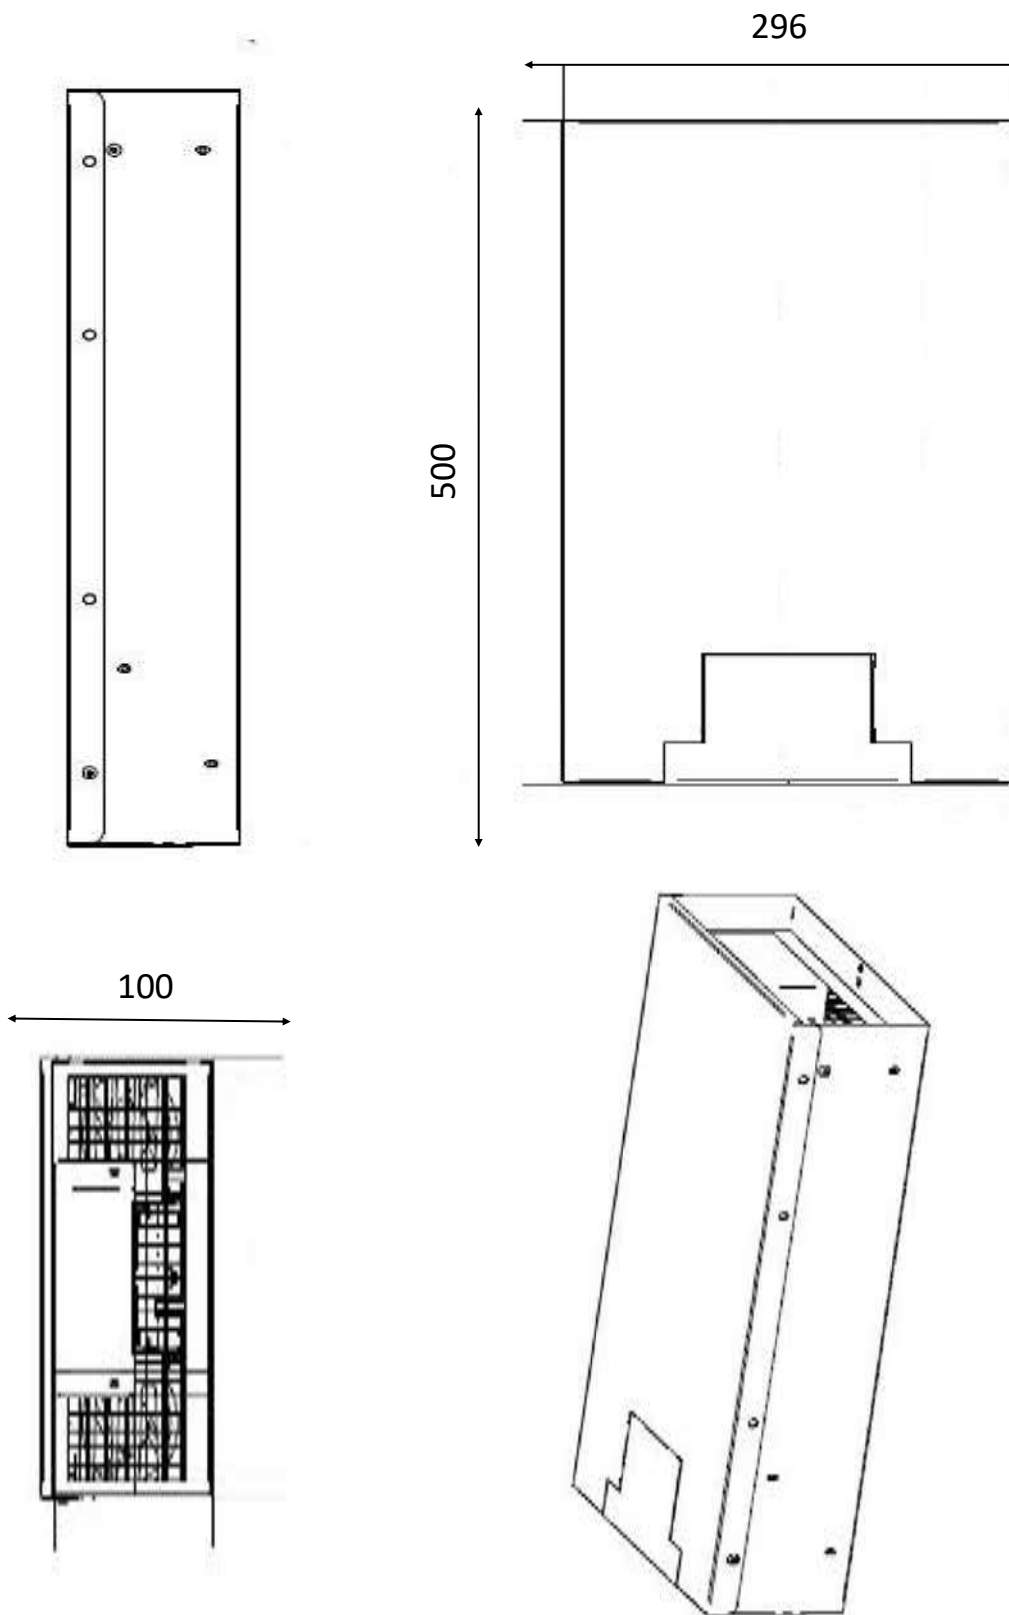

Dimensions générateur

ADVENTYS
Route de Pagny - 21250 Seurre - France
www.adventys.com
contact@adventys.com
T: 03.80.20.46.15

Note importante
Adventys se réserve le droit de modifier les caractéristiques sans préavis.